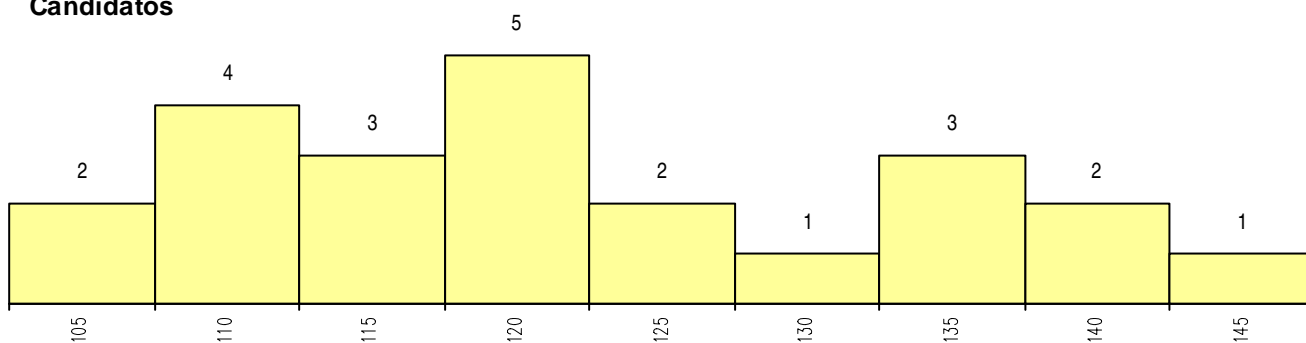

**SEXO DOS CANDIDATOS**

Sexo	Cands. %	Cols. %
Masc.	10 43	1 25
Femin.	13 57	3 75
<b>Total</b>	<b>23</b>	<b>4</b>

**CURSO DO 12º ANO (15 mais frequentes)**

Curso 12º ano	Cands. %	Cols. %
R840 Agrupamento 4 / geral	6 26	1 25
U220 Ens. secundário recorrente (todos	3 13	1 25
R810 Agrupamento 1 / geral	3 13	0 0
R831 Agrupamento 3 / administração	2 9	1 25
R841 Agrupamento 4 / comunicação	2 9	0 0
P386 Técnico de turismo/prof. informaça	2 9	0 0
P566 Técnico de turismo	1 4	1 25
R830 Agrupamento 3 / geral	1 4	0 0
P502 Técnico de turismo/profissionais d	1 4	0 0
P445 Técnico de hotelaria/recepção e at	1 4	0 0
P442 Técnico de higiene e segurança n	1 4	0 0

**MÉDIAS dos Colocados**

Nota de candidatura	118.6
Prova de ingresso	103.5
Média do 12º ano	126.8
Média do 10º/11º ano	126.8

**DISTRIBUIÇÕES DE NOTAS DE CANDIDATURA**

**Candidatos**

**Colocados**