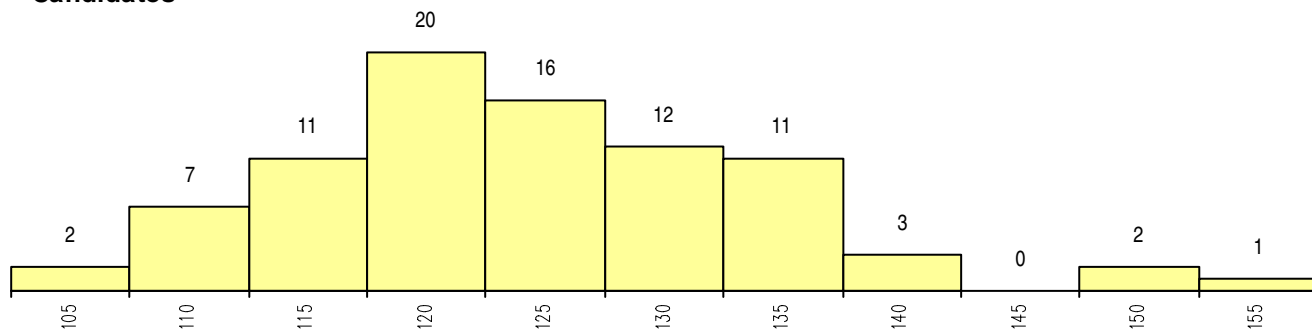

SEXO DOS CANDIDATOS

Sexo	Cands. %	Cols. %
Masc.	2 2	1 11
Femin.	83 98	8 89
Total	85	9

CURSO DO 12º ANO

Curso 12º ano	(15 mais frequentes)	
	Cands. %	Cols. %
R840 Agrupamento 4 / geral	33 39	2 22
R810 Agrupamento 1 / geral	21 25	3 33
U220 Ens. secundário recorrente (todos	13 15	1 11
R842 Agrupamento 4 / animação social	5 6	0 0
R831 Agrupamento 3 / administração	4 5	0 0
R830 Agrupamento 3 / geral	3 4	1 11
R841 Agrupamento 4 / comunicação	3 4	0 0
T112 Técnico de contabilidade e gestao	1 1	1 11
R820 Agrupamento 2 / geral	1 1	1 11
Q900 Emigrantes	1 1	0 0

MÉDIAS dos Colocados

Nota de candidatura	139.2
Prova de ingresso	130.7
Média do 12º ano	143.8
Média do 10º/11º ano	143.8

DISTRIBUIÇÕES DE NOTAS DE CANDIDATURA

Candidatos

Colocados