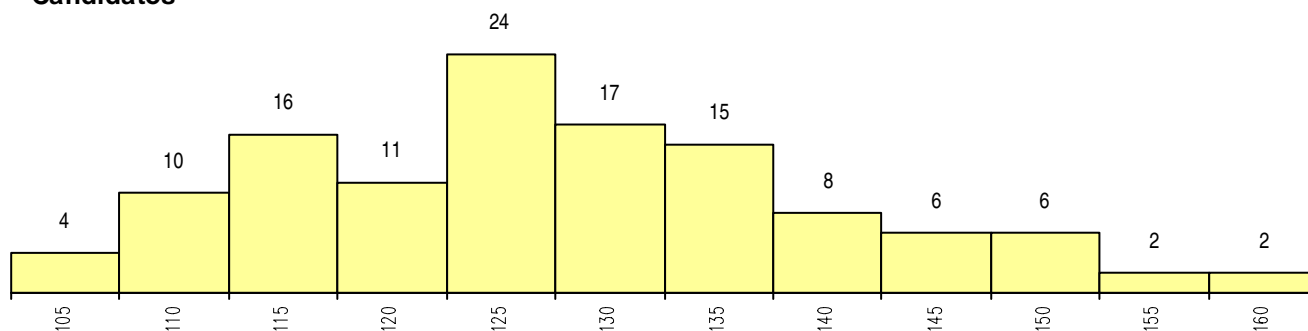

**SEXO DOS CANDIDATOS**

Sexo	Cands. %	Cols. %
Masc.	11 9	0 0
Femin.	110 91	9 100
<b>Total</b>	<b>121</b>	<b>9</b>

**CURSO DO 12º ANO (15 mais frequentes)**

Curso 12º ano	Cands. %	Cols. %
R840 Agrupamento 4 / geral	42 35	3 33
R810 Agrupamento 1 / geral	30 25	4 44
U220 Ens. secundário recorrente (todos	25 21	0 0
R830 Agrupamento 3 / geral	6 5	1 11
E003 3.º curso	4 3	0 0
R841 Agrupamento 4 / comunicação	3 2	0 0
U230 Ens. sec. recorrente privado e coo	2 2	0 0
R820 Agrupamento 2 / geral	1 1	1 11
P389 Animador sociocultural	1 1	0 0
P403 Técnico de construção civil/desenh	1 1	0 0
P448 Técnico de hotelaria/restauração,	1 1	0 0
P502 Técnico de turismo/profissionais d	1 1	0 0
P634 Animador social/assistente familiar	1 1	0 0
R184 Educador social	1 1	0 0
R831 Agrupamento 3 / administração	1 1	0 0

**MÉDIAS dos Colocados**

Nota de candidatura	145.1
Prova de ingresso	148.8
Média do 12º ano	143.0
Média do 10º/11º ano	143.0

**DISTRIBUIÇÕES DE NOTAS DE CANDIDATURA**

**Candidatos**

**Colocados**