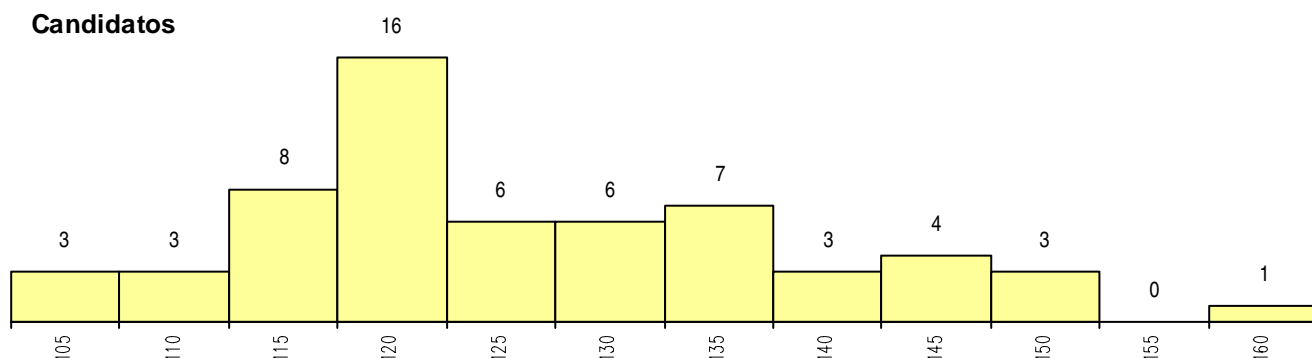

SEXO DOS CANDIDATOS

Sexo	Cands. %	Cols. %
Masc.	20 33	4 24
Femin.	40 67	13 76
Total	60	17

CURSO DO 12º ANO (15 mais frequentes)

Curso 12º ano	Cands. %	Cols. %
R830 Agrupamento 3 / geral	24 40	5 29
R831 Agrupamento 3 / administração	23 38	7 41
U220 Ens. secundário recorrente (todos)	6 10	3 18
R832 Agrupamento 3 / serviços comerci	2 3	1 6
U230 Ens. sec. recorrente privado e coo	2 3	0 0
R810 Agrupamento 1 / geral	1 2	1 6
P412 Técnico de contabilidade	1 2	0 0
E002 2.º curso	1 2	0 0

MÉDIAS dos Colocados

Nota de candidatura	126.8
Prova de ingresso	125.2
Média do 12º ano	127.6
Média do 10º/11º ano	127.6

DISTRIBUIÇÕES DE NOTAS DE CANDIDATURA

Candidatos

Colocados