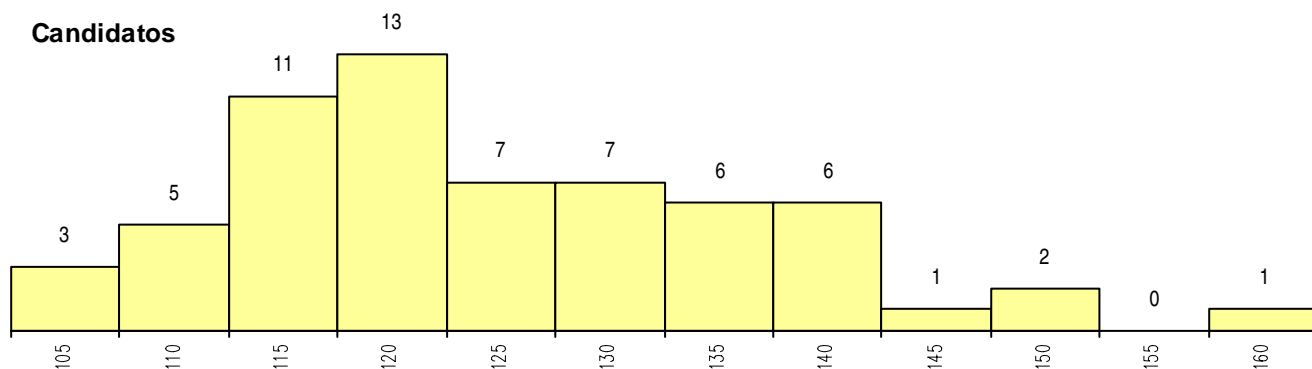

**SEXO DOS CANDIDATOS**

Sexo	Cands. %	Cols. %
Masc.	24 39	9 45
Femin.	38 61	11 55
<b>Total</b>	<b>62</b>	<b>20</b>

**CURSO DO 12º ANO**

(15 mais frequentes)

Curso 12º ano	Cands. %	Cols. %
R831 Agrupamento 3 / administração	22 35	8 40
R830 Agrupamento 3 / geral	20 32	7 35
U220 Ens. secundário recorrente (todos)	8 13	1 5
R810 Agrupamento 1 / geral	6 10	1 5
R840 Agrupamento 4 / geral	1 2	1 5
R813 Agrupamento 1 / informática	1 2	1 5
R182 Administração/contabilidade	1 2	1 5
R832 Agrupamento 3 / serviços comerci	1 2	0 0
R820 Agrupamento 2 / geral	1 2	0 0
P412 Técnico de contabilidade	1 2	0 0

**MÉDIAS dos Colocados**

Nota de candidatura	118.8
Prova de ingresso	112.6
Média do 12º ano	122.1
Média do 10º/11º ano	122.1

**DISTRIBUIÇÕES DE NOTAS DE CANDIDATURA**

**Candidatos**

**Colocados**