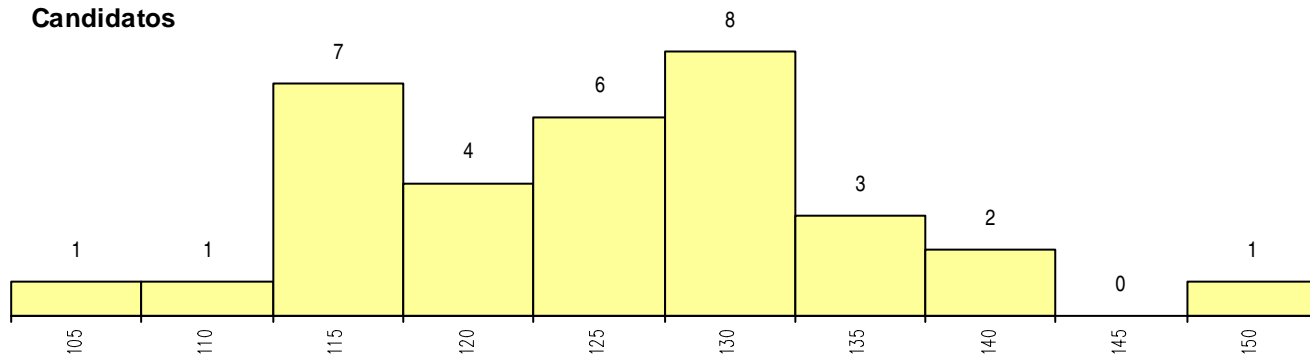

SEXO DOS CANDIDATOS

Sexo	Cands. %	Cols. %
Masc.	11 33	3 23
Femin.	22 67	10 77
Total	33	13

CURSO DO 12º ANO (15 mais frequentes)

Curso 12º ano	Cands. %	Cols. %
R830 Agrupamento 3 / geral	16 48	7 54
R810 Agrupamento 1 / geral	12 36	4 31
R831 Agrupamento 3 / administração	2 6	1 8
U220 Ens. secundário recorrente (todos)	2 6	0 0
R832 Agrupamento 3 / serviços comerci	1 3	1 8

MÉDIAS dos Colocados

Nota de candidatura	125.6
Prova de ingresso	118.8
Média do 12º ano	129.3
Média do 10º/11º ano	129.3

DISTRIBUIÇÕES DE NOTAS DE CANDIDATURA

Candidatos

Colocados