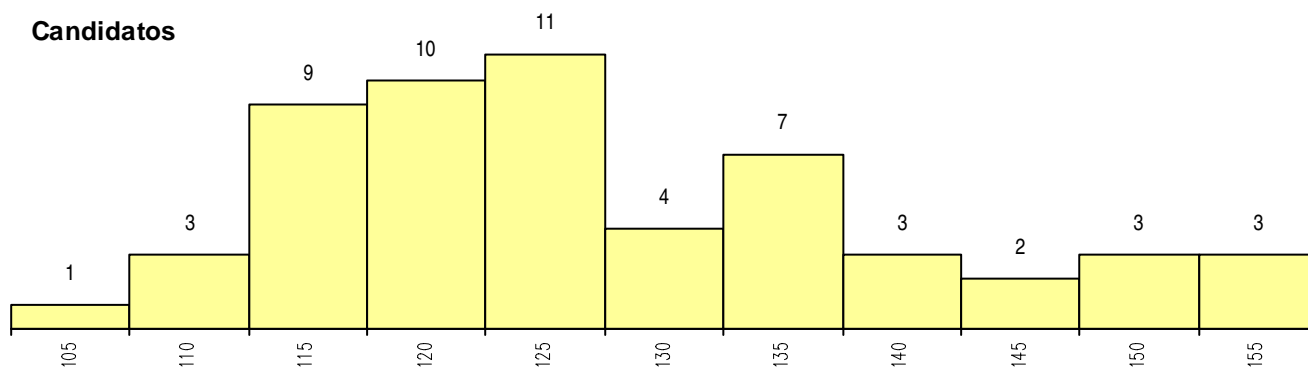

**SEXO DOS CANDIDATOS**

Sexo	Cands. %	Cols. %
Masc.	28 50	10 56
Femin.	28 50	8 44
<b>Total</b>	<b>56</b>	<b>18</b>

**CURSO DO 12º ANO**

(15 mais frequentes)

Curso 12º ano	Cands. %	Cols. %
R810 Agrupamento 1 / geral	45 80	16 89
U220 Ens. secundário recorrente (todos	4 7	1 6
R813 Agrupamento 1 / informática	2 4	0 0
P269 Operadores de comunicações (FA	1 2	1 6
R830 Agrupamento 3 / geral	1 2	0 0
P551 Técnico de informática/manutenção	1 2	0 0
P472 Técnico de informática/gestao	1 2	0 0
P430 Técnico de electrónica/comando	1 2	0 0

**MÉDIAS dos Colocados**

Nota de candidatura	129.4
Prova de ingresso	116.7
Média do 12º ano	136.2
Média do 10º/11º ano	136.2

**DISTRIBUIÇÕES DE NOTAS DE CANDIDATURA**

**Candidatos**

**Colocados**