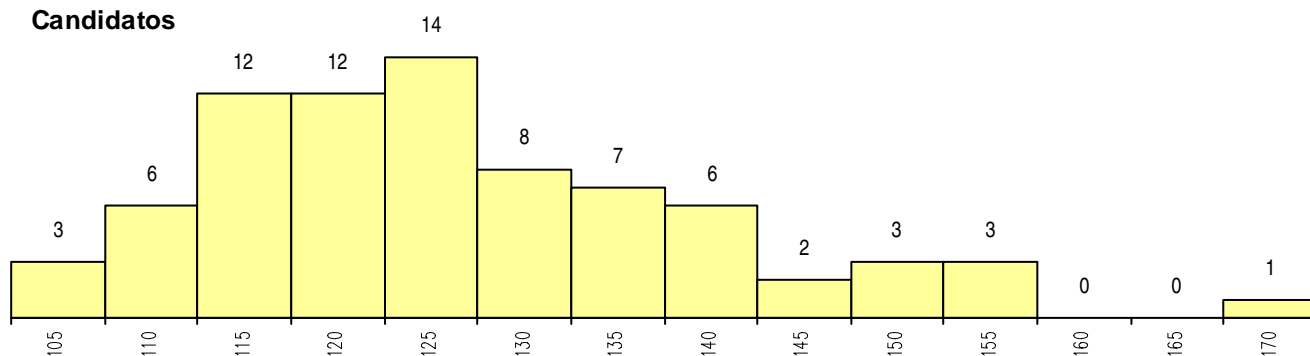

**SEXO DOS CANDIDATOS**

Sexo	Cands. %	Cols. %
Masc.	32 42	6 46
Femin.	45 58	7 54
<b>Total</b>	<b>77</b>	<b>13</b>

**CURSO DO 12º ANO (15 mais frequentes)**

Curso 12º ano	Cands. %	Cols. %
R810 Agrupamento 1 / geral	66 86	13 100
U220 Ens. secundário recorrente (todos	5 6	0 0
R813 Agrupamento 1 / informática	2 3	0 0
U230 Ens. sec. recorrente privado e coo	1 1	0 0
Q900 Emigrantes	1 1	0 0
P551 Técnico de informática/manutença	1 1	0 0
P269 Operadores de comunicações (FA	1 1	0 0

**MÉDIAS dos Colocados**

Nota de candidatura	136.4
Prova de ingresso	128.5
Média do 12º ano	140.6
Média do 10º/11º ano	140.6

**DISTRIBUIÇÕES DE NOTAS DE CANDIDATURA**

**Candidatos**

**Colocados**