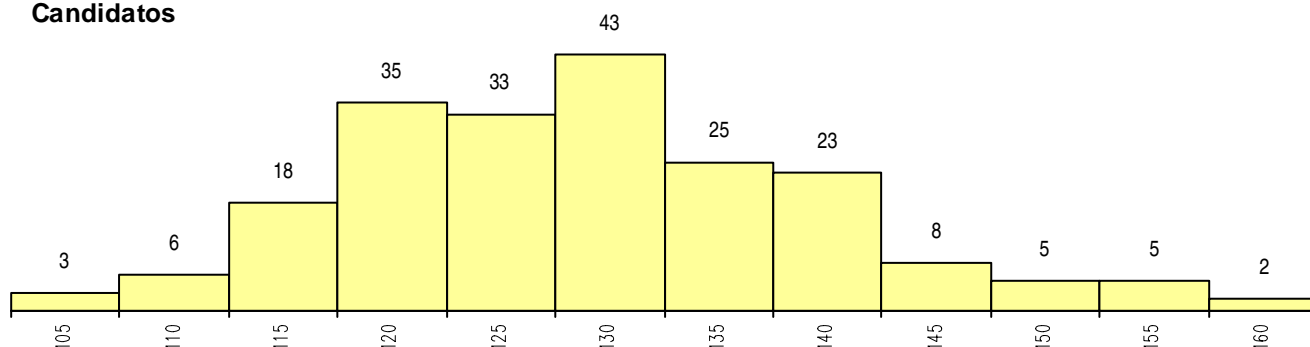

SEXO DOS CANDIDATOS

Sexo	Cands. %	Cols. %
Masc.	6 3	0 0
Femin.	200 97	12 100
Total	206	12

CURSO DO 12º ANO (15 mais frequentes)

Curso 12º ano	Cands. %	Cols. %
R840 Agrupamento 4 / geral	75 36	2 17
R810 Agrupamento 1 / geral	55 27	6 50
U220 Ens. secundário recorrente (todos)	23 11	0 0
R842 Agrupamento 4 / animação social	16 8	1 8
R820 Agrupamento 2 / geral	9 4	1 8
R831 Agrupamento 3 / administração	9 4	0 0
R841 Agrupamento 4 / comunicação	8 4	0 0
R830 Agrupamento 3 / geral	4 2	0 0
U230 Ens. sec. recorrente privado e coo	2 1	1 8
E001 1.º curso	2 1	0 0
P389 Animador sociocultural	1 0	1 8
R821 Agrupamento 2 / design	1 0	0 0
R813 Agrupamento 1 / informática	1 0	0 0

MÉDIAS dos Colocados

Nota de candidatura	149.1
Prova de ingresso	143.2
Média do 12º ano	152.3
Média do 10º/11º ano	152.3

DISTRIBUIÇÕES DE NOTAS DE CANDIDATURA

Candidatos

Colocados