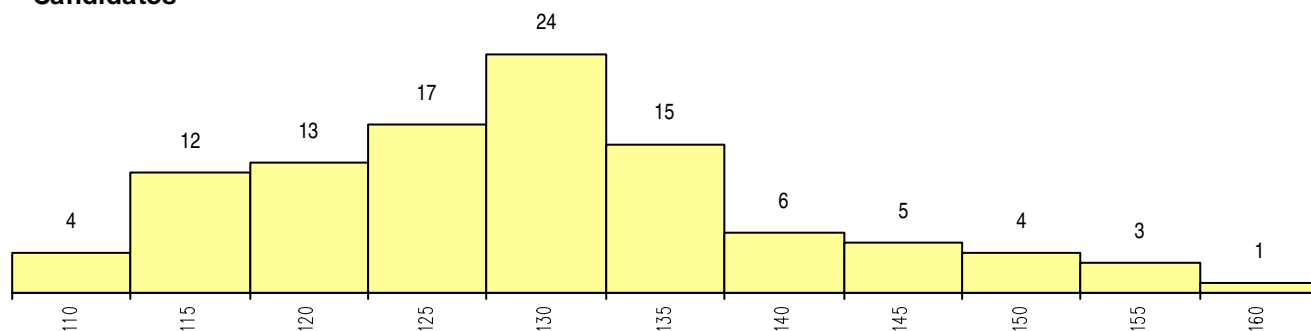

SEXO DOS CANDIDATOS

Sexo	Cands. %	Cols. %
Masc.	8 8	2 20
Femin.	96 92	8 80
Total	104	10

CURSO DO 12º ANO (15 mais frequentes)

Curso 12º ano	Cands. %	Cols. %
R840 Agrupamento 4 / geral	35 34	1 10
R810 Agrupamento 1 / geral	27 26	5 50
U220 Ens. secundário recorrente (todos	14 13	2 20
R842 Agrupamento 4 / animação social	7 7	0 0
R831 Agrupamento 3 / administração	5 5	0 0
R820 Agrupamento 2 / geral	4 4	1 10
U230 Ens. sec. recorrente privado e coo	3 3	0 0
R841 Agrupamento 4 / comunicação	3 3	0 0
E001 1.º curso	2 2	0 0
P381 Técnico de comunicação/marketin	1 1	1 10
R830 Agrupamento 3 / geral	1 1	0 0
P389 Animador sociocultural	1 1	0 0
P252 Recepção/portaria (INFT)	1 1	0 0

MÉDIAS dos Colocados

Nota de candidatura	144.5
Prova de ingresso	137.5
Média do 12º ano	148.2
Média do 10º/11º ano	148.2

DISTRIBUIÇÕES DE NOTAS DE CANDIDATURA

Candidatos

Colocados