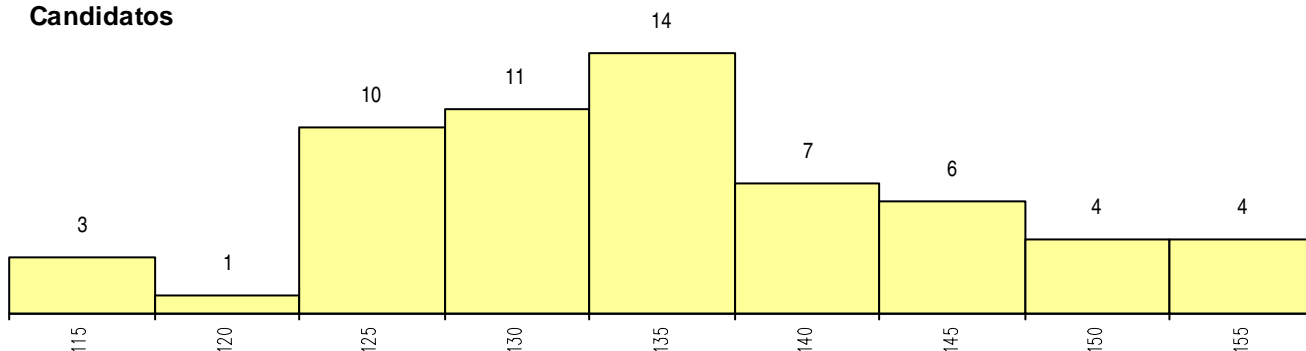

**SEXO DOS CANDIDATOS**

Sexo	Cands. %	Cols. %
Masc.	25 42	3 50
Femin.	35 58	3 50
<b>Total</b>	<b>60</b>	<b>6</b>

**CURSO DO 12º ANO (15 mais frequentes)**

Curso 12º ano	Cands. %	Cols. %
R820 Agrupamento 2 / geral	16 27	2 33
R840 Agrupamento 4 / geral	13 22	1 17
R810 Agrupamento 1 / geral	7 12	1 17
U220 Ens. secundário recorrente (todos	4 7	0 0
R831 Agrupamento 3 / administração	3 5	0 0
R841 Agrupamento 4 / comunicação	3 5	0 0
R821 Agrupamento 2 / design	2 3	1 17
P381 Técnico de comunicação/marketin	2 3	0 0
R830 Agrupamento 3 / geral	2 3	0 0
P472 Técnico de informática/gestao	1 2	1 17
U230 Ens. sec. recorrente privado e coo	1 2	0 0
R864 Artes visuais	1 2	0 0
R880 Arte e tecnologias de comunicaçã	1 2	0 0
R813 Agrupamento 1 / informática	1 2	0 0
R886 Geral de artes (novos planos)	1 2	0 0

**MÉDIAS dos Colocados**

Nota de candidatura	150.6
Prova de ingresso	150.3
Média do 12º ano	151.0
Média do 10º/11º ano	151.0

**DISTRIBUIÇÕES DE NOTAS DE CANDIDATURA**

**Candidatos**

**Colocados**