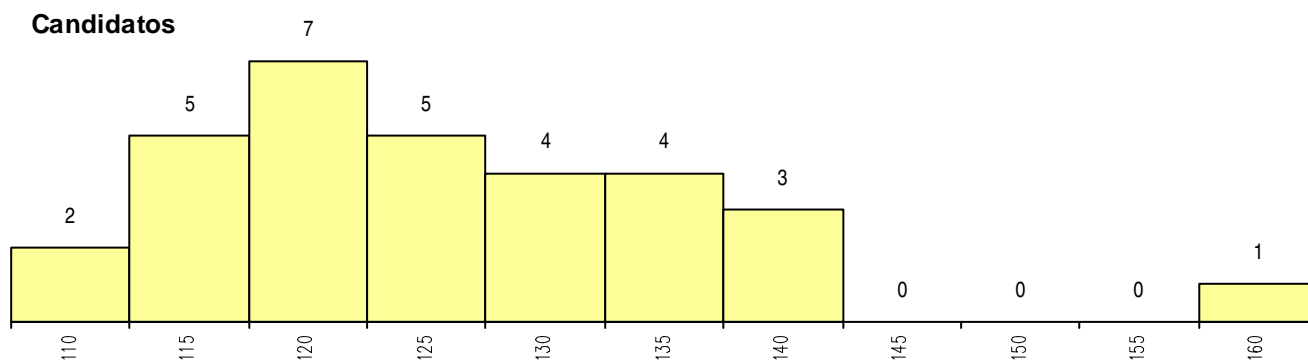

SEXO DOS CANDIDATOS

Sexo	Cands. %	Cols. %
Masc.	2 6	0 0
Femin.	29 94	5 100
Total	31	5

CURSO DO 12º ANO

Curso 12º ano	(15 mais frequentes)	
	Cands. %	Cols. %
R810 Agrupamento 1 / geral	14 45	2 40
R840 Agrupamento 4 / geral	9 29	2 40
U220 Ens. secundário recorrente (todos)	3 10	0 0
R842 Agrupamento 4 / animação social	2 6	1 20
R831 Agrupamento 3 / administração	1 3	0 0
R830 Agrupamento 3 / geral	1 3	0 0
R820 Agrupamento 2 / geral	1 3	0 0

MÉDIAS dos Colocados

Nota de candidatura	123.5
Prova de ingresso	118.1
Média do 12º ano	126.4
Média do 10º/11º ano	126.4

DISTRIBUIÇÕES DE NOTAS DE CANDIDATURA

Candidatos

Colocados