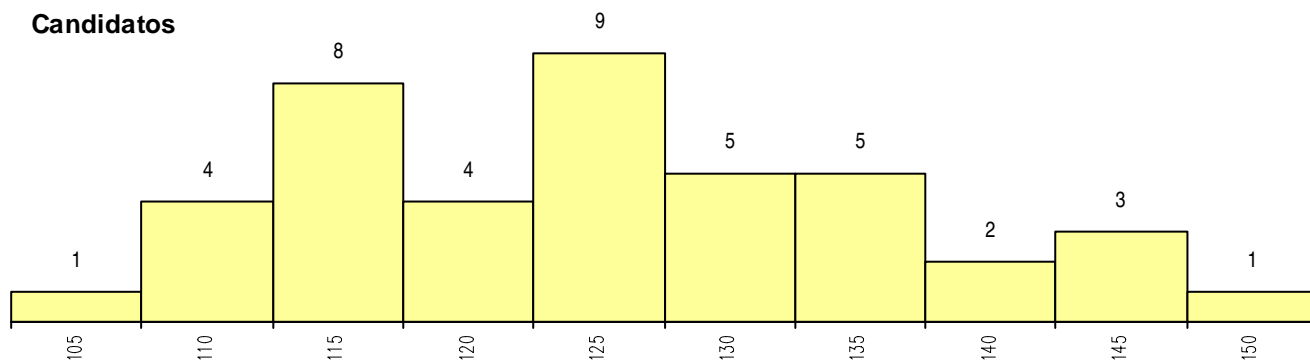

SEXO DOS CANDIDATOS

Sexo	Cands. %	Cols. %
Masc.	15 36	1 14
Femin.	27 64	6 86
Total	42	7

CURSO DO 12º ANO (15 mais frequentes)

Curso 12º ano	Cands. %	Cols. %
R840 Agrupamento 4 / geral	14 33	4 57
R810 Agrupamento 1 / geral	10 24	0 0
U220 Ens. secundário recorrente (todos)	7 17	2 29
R841 Agrupamento 4 / comunicação	4 10	0 0
P472 Técnico de informática/gestao	2 5	0 0
E003 3.º curso	1 2	1 14
R830 Agrupamento 3 / geral	1 2	0 0
R813 Agrupamento 1 / informática	1 2	0 0
R812 Agrupamento 1 / electrotecnicia/elec	1 2	0 0
P417 Técnico de património cultural - g	1 2	0 0

MÉDIAS dos Colocados

Nota de candidatura	122.7
Prova de ingresso	121.4
Média do 12º ano	124.1
Média do 10º/11º ano	122.7

DISTRIBUIÇÕES DE NOTAS DE CANDIDATURA

Candidatos

Colocados