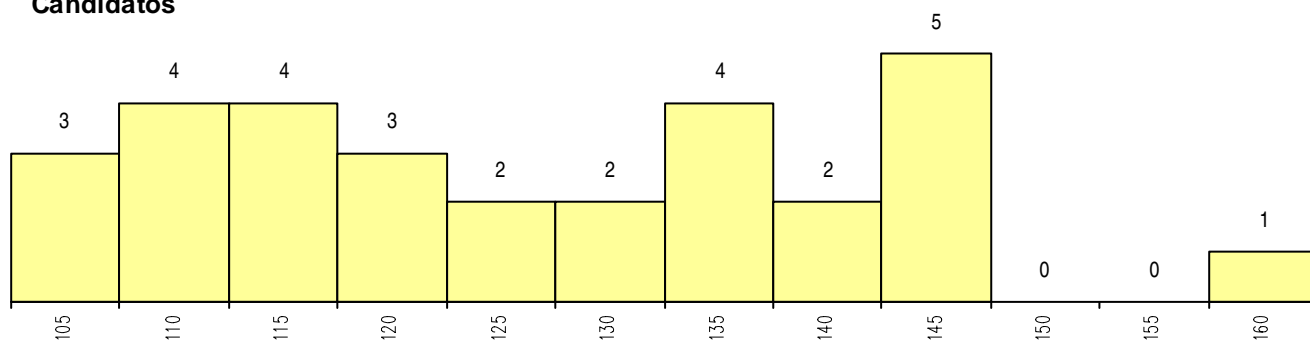

SEXO DOS CANDIDATOS

Sexo	Cands. %	Cols. %
Masc.	13 43	1 20
Femin.	17 57	4 80
Total	30	5

CURSO DO 12º ANO

Curso 12º ano	(15 mais frequentes)	
	Cands. %	Cols. %
R830 Agrupamento 3 / geral	10 33	1 20
R831 Agrupamento 3 / administração	8 27	2 40
U220 Ens. secundário recorrente (todos)	4 13	0 0
T112 Técnico de contabilidade e gestao	2 7	0 0
T249 Técnico de contabilidade e gestão	1 3	1 20
Q950 Equivalências	1 3	1 20
R813 Agrupamento 1 / informática	1 3	0 0
P722 Técnico administrativo	1 3	0 0
P563 Técnico de informação BAD/bibliot	1 3	0 0
E003 3.º curso	1 3	0 0

MÉDIAS dos Colocados

Nota de candidatura	125.0
Prova de ingresso	117.0
Média do 12º ano	129.2
Média do 10º/11º ano	129.2

DISTRIBUIÇÕES DE NOTAS DE CANDIDATURA

Candidatos

Colocados