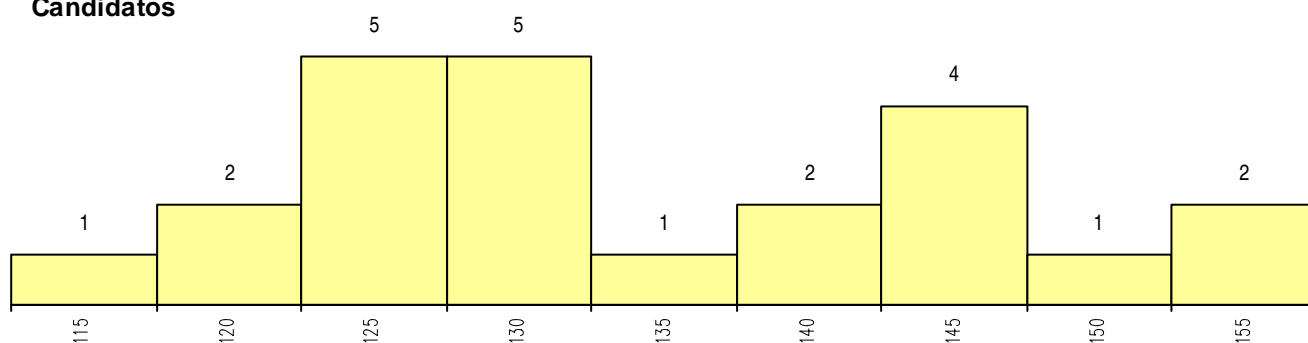

SEXO DOS CANDIDATOS

Sexo	Cands. %	Cols. %
Masc.	8 35	8 47
Femin.	15 65	9 53
Total	23	17

CURSO DO 12º ANO

(15 mais frequentes)

Curso 12º ano	Cands. %	Cols. %
R820 Agrupamento 2 / geral	17 74	12 71
R821 Agrupamento 2 / design	4 17	4 24
P551 Técnico de informática/manutença	1 4	1 6
P453 Técnico de produção audiovisual e	1 4	0 0

MÉDIAS dos Colocados

Nota de candidatura	132.0
Prova de ingresso	130.2
Média do 12º ano	132.9
Média do 10º/11º ano	132.9

DISTRIBUIÇÕES DE NOTAS DE CANDIDATURA

Candidatos

Colocados