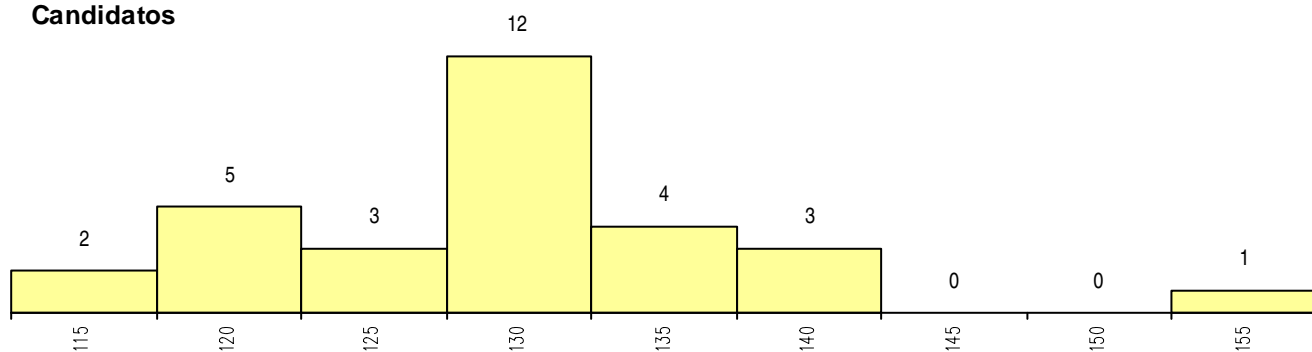

SEXO DOS CANDIDATOS

Sexo	Cands. %	Cols. %
Masc.	1 3	0 0
Femin.	29 97	2 100
Total	30	2

CURSO DO 12º ANO (15 mais frequentes)

Curso 12º ano	Cands. %	Cols. %
R840 Agrupamento 4 / geral	13 43	1 50
R810 Agrupamento 1 / geral	6 20	1 50
U220 Ens. secundário recorrente (todos	4 13	0 0
E003 3.º curso	2 7	0 0
U230 Ens. sec. recorrente privado e coo	1 3	0 0
R862 Equipamento	1 3	0 0
R820 Agrupamento 2 / geral	1 3	0 0
R186 Comunicação social	1 3	0 0
R170 Operador turístico	1 3	0 0

MÉDIAS dos Colocados

Nota de candidatura	140.7
Prova de ingresso	140.0
Média do 12º ano	141.0
Média do 10º/11º ano	141.0

DISTRIBUIÇÕES DE NOTAS DE CANDIDATURA

Candidatos

Colocados