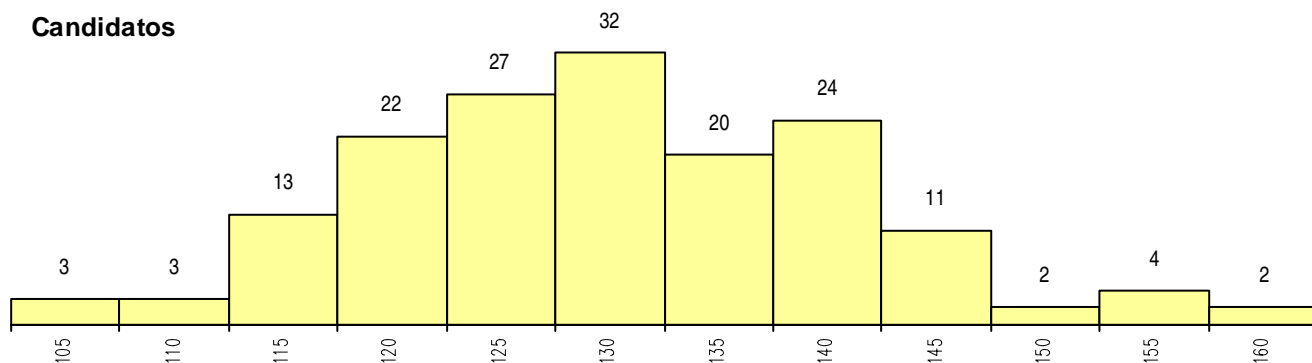

SEXO DOS CANDIDATOS

Sexo	Cands. %	Cols. %
Masc.	21 13	1 11
Femin.	142 87	8 89
Total	163	9

CURSO DO 12º ANO (15 mais frequentes)

Curso 12º ano	Cands. %	Cols. %
R840 Agrupamento 4 / geral	59 36	0 0
R810 Agrupamento 1 / geral	26 16	4 44
U220 Ens. secundário recorrente (todos	25 15	3 33
R831 Agrupamento 3 / administração	10 6	0 0
U230 Ens. sec. recorrente privado e coo	6 4	1 11
R841 Agrupamento 4 / comunicação	6 4	0 0
R842 Agrupamento 4 / animação social	5 3	0 0
R820 Agrupamento 2 / geral	4 2	0 0
E003 3.º curso	3 2	0 0
R822 Agrupamento 2 / artes e ofícios	3 2	0 0
R186 Comunicação social	2 1	1 11
P663 Técnico de serviços jurídicos	2 1	0 0
P461 Animador sociocultural/técnico psi	2 1	0 0
R830 Agrupamento 3 / geral	1 1	0 0
E002 2.º curso	1 1	0 0

MÉDIAS dos Colocados

Nota de candidatura	151.0
Prova de ingresso	150.3
Média do 12º ano	151.3
Média do 10º/11º ano	151.3

DISTRIBUIÇÕES DE NOTAS DE CANDIDATURA

Candidatos

Colocados