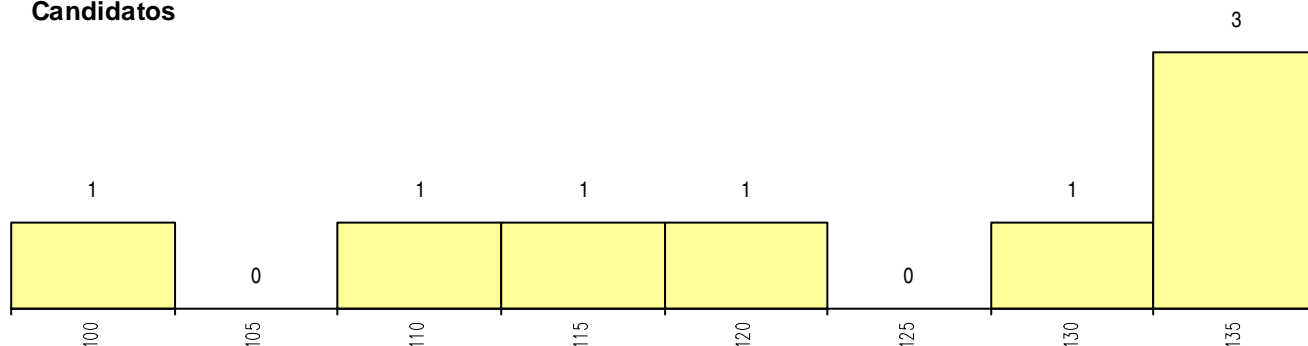

CURSO DO 12º ANO (15 mais frequentes)

Curso 12º ano	Cands. %	Cols. %
R840 Agrupamento 4 / geral	4 50	1 33
U220 Ens. secundário recorrente (todos	2 25	1 33
R179 Administração/Contabilidade e Ge	1 13	1 33
Q950 Equivalências	1 13	0 0

MÉDIAS dos Colocados

Nota de candidatura	119.6
Prova de ingresso	115.8
Média do 12º ano	123.3
Média do 10º/11º ano	123.3

DISTRIBUIÇÕES DE NOTAS DE CANDIDATURA

Candidatos

Colocados