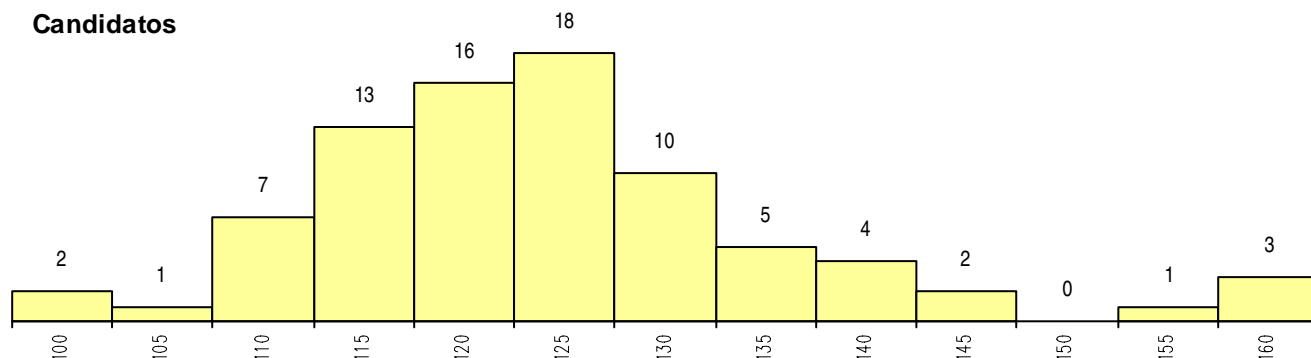

**SEXO DOS CANDIDATOS**

Sexo	Cands. %	Cols. %
Masc.	37 45	2 29
Femin.	45 55	5 71
<b>Total</b>	<b>82</b>	<b>7</b>

**CURSO DO 12º ANO (15 mais frequentes)**

Curso 12º ano	Cands. %	Cols. %
R831 Agrupamento 3 / administração	17 21	3 43
R830 Agrupamento 3 / geral	17 21	2 29
R810 Agrupamento 1 / geral	14 17	0 0
U220 Ens. secundário recorrente (todos	13 16	0 0
R840 Agrupamento 4 / geral	4 5	0 0
R179 Administração/Contabilidade e Ge	3 4	0 0
R172 Administração/contabilidade e gest	2 2	1 14
R195 Administração/técnico de administr	2 2	0 0
E001 1.º curso	2 2	0 0
R162 Contabilidade e gestao	2 2	0 0
Q950 Equivalências	1 1	1 14
R842 Agrupamento 4 / animação social	1 1	0 0
P384 Técnico de comércio	1 1	0 0
P345 Profissionais de formação bancári	1 1	0 0
E004 4.º curso	1 1	0 0

**MÉDIAS dos Colocados**

Nota de candidatura	129.6
Prova de ingresso	127.6
Média do 12º ano	130.7
Média do 10º/11º ano	130.7

**DISTRIBUIÇÕES DE NOTAS DE CANDIDATURA**

**Candidatos**

**Colocados**