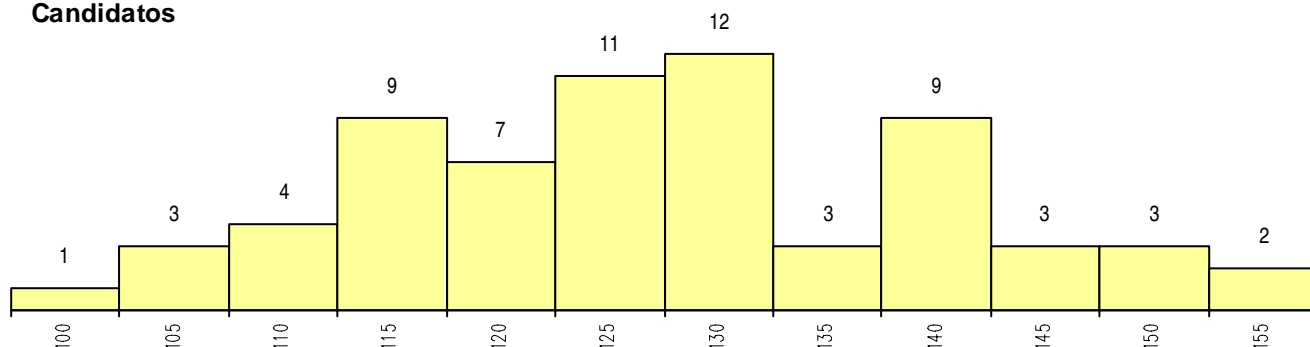

**SEXO DOS CANDIDATOS**

Sexo	Cands. %	Cols. %
Masc.	24 36	0 0
Femin.	43 64	3 100
<b>Total</b>	<b>67</b>	<b>3</b>

**CURSO DO 12º ANO (15 mais frequentes)**

Curso 12º ano	Cands. %	Cols. %
U220 Ens. secundário recorrente (todos	19 28	1 33
R831 Agrupamento 3 / administração	11 16	0 0
R830 Agrupamento 3 / geral	9 13	0 0
P733 Técnico de contabilidade e gestao	3 4	1 33
R810 Agrupamento 1 / geral	3 4	1 33
E002 2.º curso	3 4	0 0
E003 3.º curso	2 3	0 0
P384 Técnico de comércio	2 3	0 0
R172 Administração/contabilidade e gest	2 3	0 0
R195 Administração/técnico de administr	2 3	0 0
R162 Contabilidade e gestao	2 3	0 0
R179 Administração/Contabilidade e Ge	1 1	0 0
E001 1.º curso	1 1	0 0
P487 Técnico de secretariado	1 1	0 0
P412 Técnico de contabilidade	1 1	0 0

**MÉDIAS dos Colocados**

Nota de candidatura	153.9
Prova de ingresso	138.3
Média do 12º ano	162.3
Média do 10º/11º ano	162.3

**DISTRIBUIÇÕES DE NOTAS DE CANDIDATURA**

**Candidatos**

**Colocados**