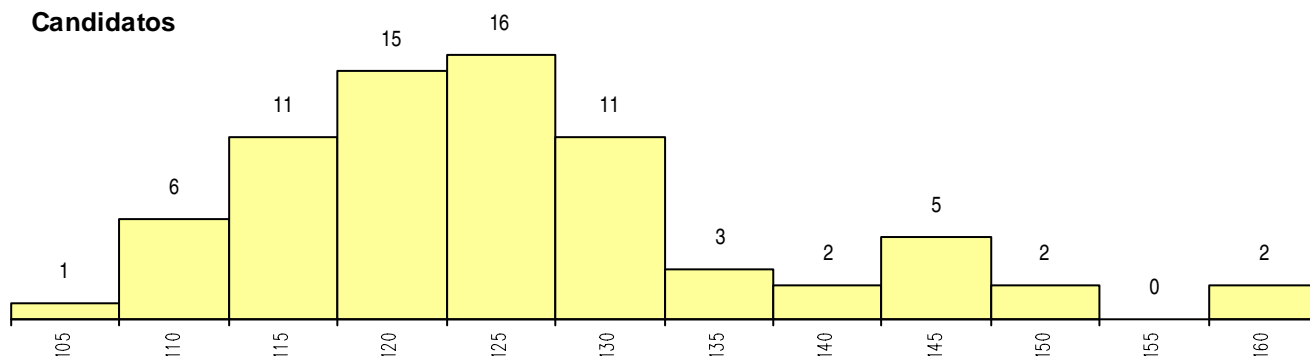

SEXO DOS CANDIDATOS

Sexo	Cands. %	Cols. %
Masc.	63 85	17 89
Femin.	11 15	2 11
Total	74	19

CURSO DO 12º ANO (15 mais frequentes)

Curso 12º ano	Cands. %	Cols. %
R810 Agrupamento 1 / geral	31 42	12 63
R813 Agrupamento 1 / informática	28 38	2 11
R820 Agrupamento 2 / geral	3 4	2 11
R812 Agrupamento 1 / electrotecnia/elec	3 4	2 11
U220 Ens. secundário recorrente (todos	3 4	0 0
R174 Informática	2 3	0 0
E002 2.º curso	1 1	1 5
R830 Agrupamento 3 / geral	1 1	0 0
R187 Electrónica	1 1	0 0
Q900 Emigrantes	1 1	0 0

MÉDIAS dos Colocados

Nota de candidatura	126.2
Prova de ingresso	120.5
Média do 12º ano	128.8
Média do 10º/11º ano	129.4

DISTRIBUIÇÕES DE NOTAS DE CANDIDATURA

Candidatos

Colocados