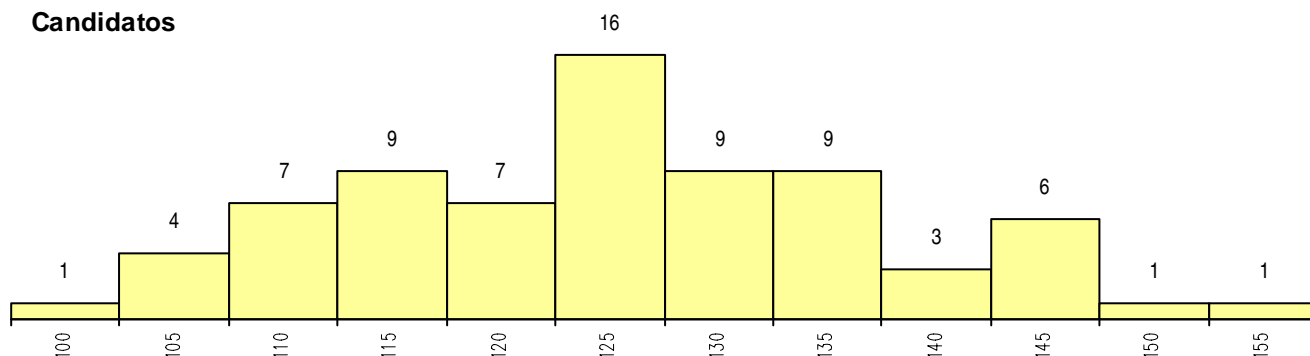

SEXO DOS CANDIDATOS

Sexo	Cands. %	Cols. %
Masc.	30 41	3 30
Femin.	43 59	7 70
Total	73	10

CURSO DO 12º ANO (15 mais frequentes)

Curso 12º ano	Cands. %	Cols. %
U220 Ens. secundário recorrente (todos	21 29	5 50
R810 Agrupamento 1 / geral	14 19	2 20
R831 Agrupamento 3 / administração	11 15	1 10
R840 Agrupamento 4 / geral	8 11	1 10
R841 Agrupamento 4 / comunicação	3 4	0 0
R842 Agrupamento 4 / animação social	2 3	0 0
P472 Técnico de informática/gestao	1 1	1 10
R195 Administração/técnico de administr	1 1	0 0
P363 Técnico de artes gráficas	1 1	0 0
P381 Técnico de comunicação/marketin	1 1	0 0
P627 Técnico de informática aplicada/in	1 1	0 0
P663 Técnico de serviços jurídicos	1 1	0 0
P703 Agente de métodos e tempos	1 1	0 0
P756 Técnico de madeiras e mobiliário	1 1	0 0
E003 3.º curso	1 1	0 0

MÉDIAS dos Colocados

Nota de candidatura	137.9
Prova de ingresso	140.4
Média do 12º ano	136.5
Média do 10º/11º ano	136.5

DISTRIBUIÇÕES DE NOTAS DE CANDIDATURA

Candidatos

Colocados