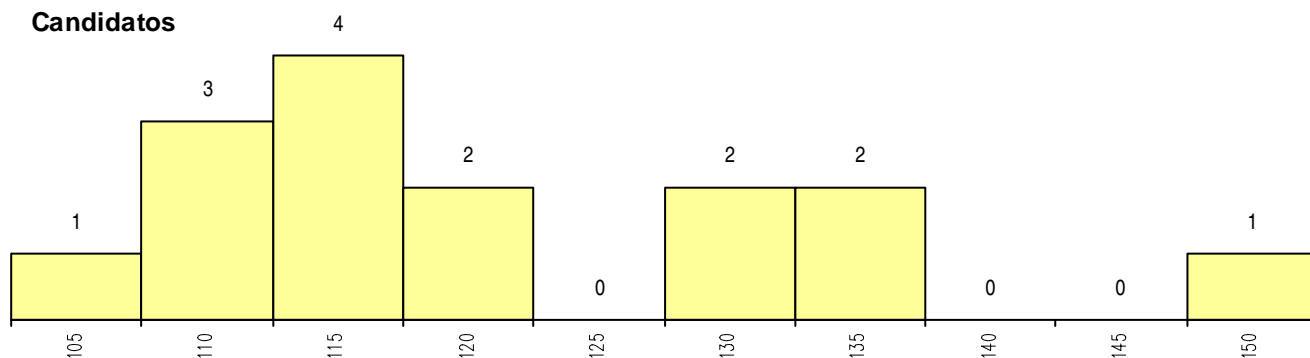

**SEXO DOS CANDIDATOS**

Sexo	Cands. %	Cols. %
Masc.	1 7	1 14
Femin.	14 93	6 86
<b>Total</b>	<b>15</b>	<b>7</b>

**CURSO DO 12º ANO**

Curso 12º ano	(15 mais frequentes)	
	Cands. %	Cols. %
R840 Agrupamento 4 / geral	5 33	2 29
R810 Agrupamento 1 / geral	4 27	1 14
R830 Agrupamento 3 / geral	3 20	3 43
R821 Agrupamento 2 / design	1 7	1 14
R822 Agrupamento 2 / artes e ofícios	1 7	0 0
E003 3.º curso	1 7	0 0

**MÉDIAS dos Colocados**

Nota de candidatura	118.3
Prova de ingresso	109.9
Média do 12º ano	123.9
Média do 10º/11º ano	123.9

**DISTRIBUIÇÕES DE NOTAS DE CANDIDATURA**

**Candidatos**

**Colocados**