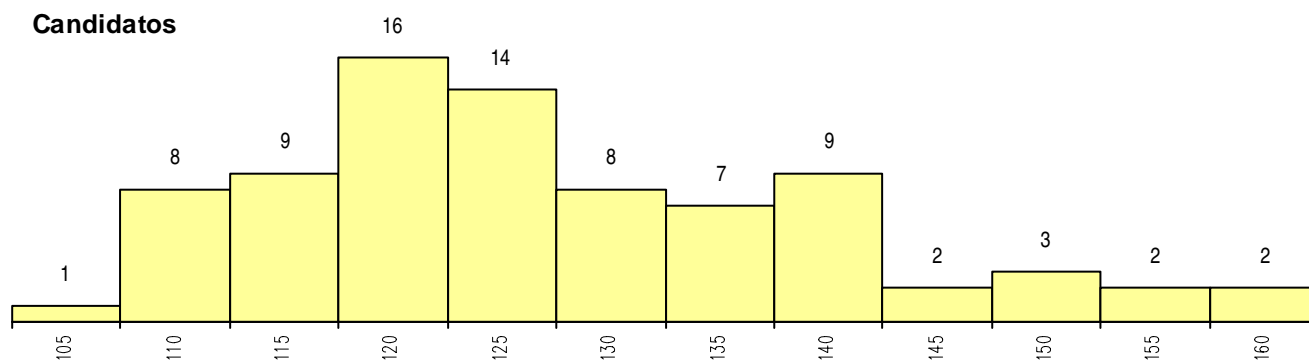

SEXO DOS CANDIDATOS

Sexo	Cands. %	Cols. %
Masc.	46 57	11 52
Femin.	35 43	10 48
Total	81	21

CURSO DO 12º ANO (15 mais frequentes)

Curso 12º ano	Cands. %	Cols. %
R830 Agrupamento 3 / geral	32 40	7 33
R831 Agrupamento 3 / administração	20 25	6 29
U220 Ens. secundário recorrente (todos	10 12	5 24
U230 Ens. sec. recorrente privado e coo	4 5	0 0
T112 Técnico de contabilidade e gestao	2 2	1 5
P201 Técnico de contabilidade (CP)	2 2	1 5
P655 Técnico de banca seguros	2 2	0 0
P412 Técnico de contabilidade	2 2	0 0
E002 2.º curso	1 1	1 5
R842 Agrupamento 4 / animação social	1 1	0 0
R832 Agrupamento 3 / serviços comerci	1 1	0 0
R810 Agrupamento 1 / geral	1 1	0 0
P493 Técnico de serviços comerciais	1 1	0 0
P436 Técnico de gestao agrícola	1 1	0 0
E001 1.º curso	1 1	0 0

MÉDIAS dos Colocados

Nota de candidatura	128.1
Prova de ingresso	120.9
Média do 12º ano	131.0
Média do 10º/11º ano	132.5

DISTRIBUIÇÕES DE NOTAS DE CANDIDATURA

Candidatos

Colocados