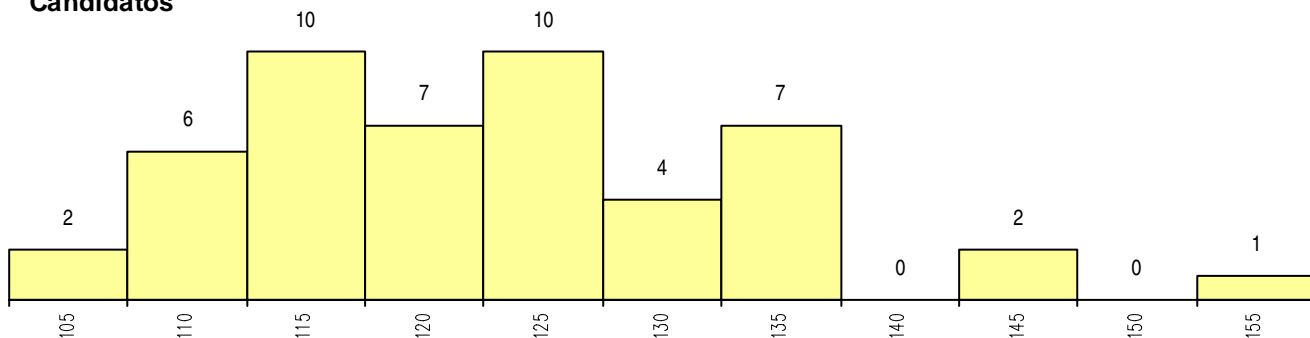

SEXO DOS CANDIDATOS

Sexo	Cands. %	Cols. %
Masc.	28 57	9 69
Femin.	21 43	4 31
Total	49	13

CURSO DO 12º ANO

Curso 12º ano	(15 mais frequentes)	
	Cands. %	Cols. %
R810 Agrupamento 1 / geral	28 57	5 38
U220 Ens. secundário recorrente (todos	8 16	2 15
R830 Agrupamento 3 / geral	4 8	2 15
R840 Agrupamento 4 / geral	3 6	2 15
R831 Agrupamento 3 / administração	2 4	1 8
E002 2.º curso	1 2	1 8
U230 Ens. sec. recorrente privado e coo	1 2	0 0
E003 3.º curso	1 2	0 0
E001 1.º curso	1 2	0 0

MÉDIAS dos Colocados

Nota de candidatura	117.2
Prova de ingresso	110.6
Média do 12º ano	122.1
Média do 10º/11º ano	121.3

DISTRIBUIÇÕES DE NOTAS DE CANDIDATURA

Candidatos

Colocados