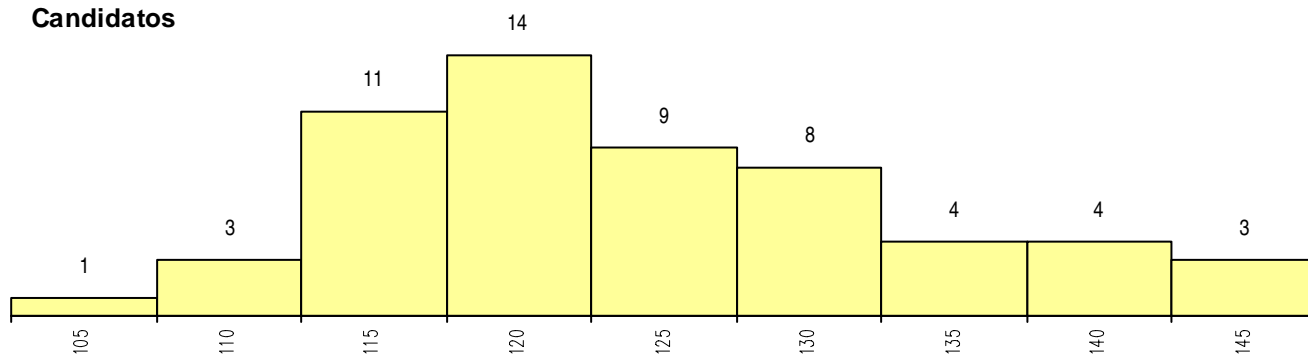

**SEXO DOS CANDIDATOS**

Sexo	Cands. %	Cols. %
Masc.	13 23	1 20
Femin.	44 77	4 80
<b>Total</b>	<b>57</b>	<b>5</b>

**CURSO DO 12º ANO**

Curso 12º ano	(15 mais frequentes)	
	Cands. %	Cols. %
R840 Agrupamento 4 / geral	45 79	5 100
R841 Agrupamento 4 / comunicação	6 11	0 0
R831 Agrupamento 3 / administração	2 4	0 0
U220 Ens. secundário recorrente (todos)	1 2	0 0
R842 Agrupamento 4 / animação social	1 2	0 0
R830 Agrupamento 3 / geral	1 2	0 0
R810 Agrupamento 1 / geral	1 2	0 0

**MÉDIAS dos Colocados**

Nota de candidatura	139.6
Prova de ingresso	136.2
Média do 12º ano	143.0
Média do 10º/11º ano	143.0

**DISTRIBUIÇÕES DE NOTAS DE CANDIDATURA**

**Candidatos**

**Colocados**