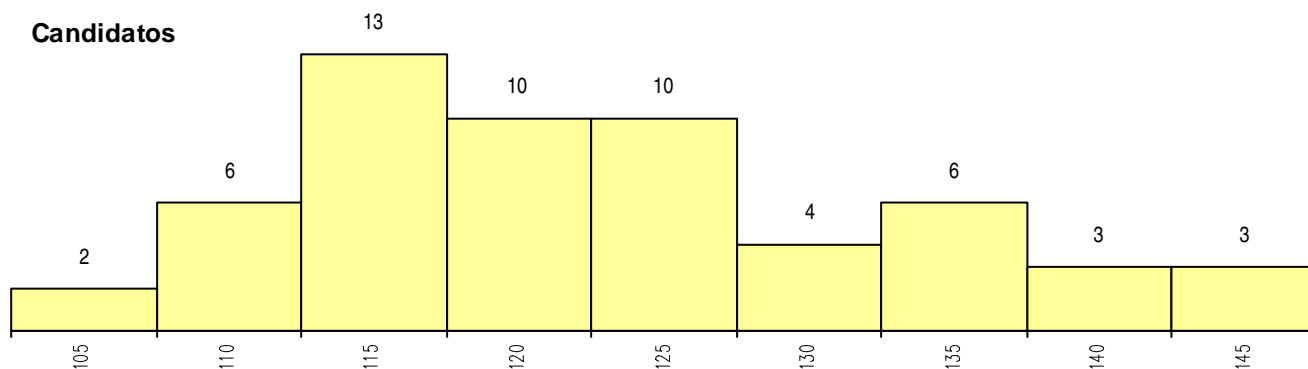

SEXO DOS CANDIDATOS

Sexo	Cands. %	Cols. %
Masc.	52 91	8 89
Femin.	5 9	1 11
Total	57	9

CURSO DO 12º ANO

(15 mais frequentes)

Curso 12º ano	Cands. %	Cols. %
R810 Agrupamento 1 / geral	30 53	6 67
R813 Agrupamento 1 / informática	14 25	2 22
U220 Ens. secundário recorrente (todos	3 5	1 11
P593 Técnico de gestão de sistemas inf	3 5	0 0
R830 Agrupamento 3 / geral	2 4	0 0
R812 Agrupamento 1 / electrotecni/elec	2 4	0 0
P551 Técnico de informática/manutença	1 2	0 0
P383 Técnico de mecatrónica	1 2	0 0
E002 2.º curso	1 2	0 0

MÉDIAS dos Colocados

Nota de candidatura	122.3
Prova de ingresso	106.6
Média do 12º ano	130.7
Média do 10º/11º ano	130.7

DISTRIBUIÇÕES DE NOTAS DE CANDIDATURA

Candidatos

Colocados