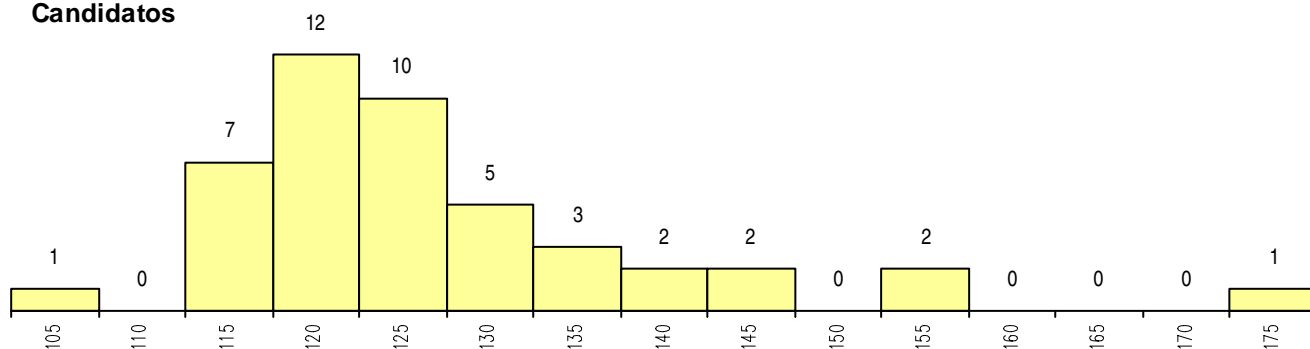

SEXO DOS CANDIDATOS

Sexo	Cands. %	Cols. %
Masc.	26 58	5 71
Femin.	19 42	2 29
Total	45	7

CURSO DO 12º ANO (15 mais frequentes)

Curso 12º ano	Cands. %	Cols. %
R830 Agrupamento 3 / geral	12 27	3 43
U220 Ens. secundário recorrente (todos	8 18	1 14
R831 Agrupamento 3 / administração	8 18	1 14
R810 Agrupamento 1 / geral	4 9	0 0
P433 Técnico de gestao	2 4	1 14
R840 Agrupamento 4 / geral	2 4	0 0
T122 Técnico de informática de gestao	1 2	1 14
T131 Técnico de secretariado	1 2	0 0
R842 Agrupamento 4 / animação social	1 2	0 0
P733 Técnico de contabilidade e gestao	1 2	0 0
P722 Técnico administrativo	1 2	0 0
P439 Técnico de gestao de pequenas e	1 2	0 0
P347 Técnico de marketing	1 2	0 0
P331 Técnico de planeamento e gestao	1 2	0 0
E003 3.º curso	1 2	0 0

MÉDIAS dos Colocados

Nota de candidatura	124.9
Prova de ingresso	119.6
Média do 12º ano	127.7
Média do 10º/11º ano	127.7

DISTRIBUIÇÕES DE NOTAS DE CANDIDATURA

Candidatos

Colocados