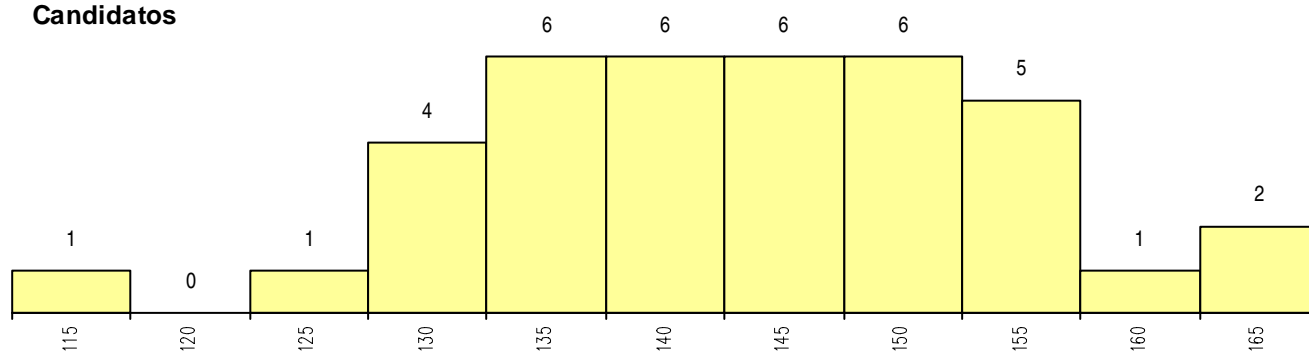

**SEXO DOS CANDIDATOS**

Sexo	Cands. %	Cols. %
Masc.	1 3	1 13
Femin.	37 97	7 88
<b>Total</b>	<b>38</b>	<b>8</b>

**CURSO DO 12º ANO**

Curso 12º ano	Cands. %	Cols. %
R810 Agrupamento 1 / geral	38 100	8 100

(15 mais frequentes)

**MÉDIAS dos Colocados**

Nota de candidatura	156.0
Prova de ingresso	149.5
Média do 12º ano	160.4
Média do 10º/11º ano	160.4

**DISTRIBUIÇÕES DE NOTAS DE CANDIDATURA**

**Candidatos**

**Colocados**