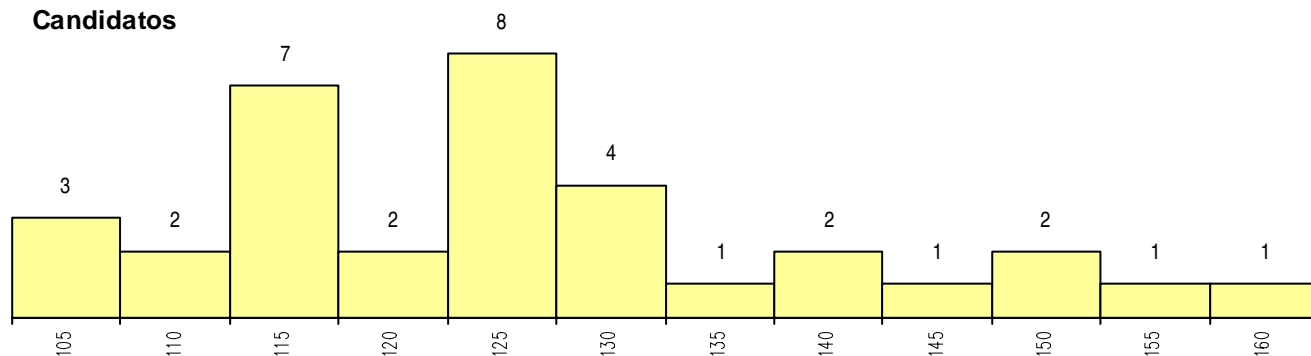

**SEXO DOS CANDIDATOS**

Sexo	Cands. %	Cols. %
Masc.	19 56	5 50
Femin.	15 44	5 50
<b>Total</b>	<b>34</b>	<b>10</b>

**CURSO DO 12º ANO (15 mais frequentes)**

Curso 12º ano	Cands. %	Cols. %
R830 Agrupamento 3 / geral	20 59	6 60
R810 Agrupamento 1 / geral	7 21	3 30
U220 Ens. secundário recorrente (todos	3 9	0 0
R166 Informática de gestão	1 3	1 10
R831 Agrupamento 3 / administração	1 3	0 0
R820 Agrupamento 2 / geral	1 3	0 0
E002 2.º curso	1 3	0 0

**MÉDIAS dos Colocados**

Nota de candidatura	119.0
Prova de ingresso	112.6
Média do 12º ano	122.4
Média do 10º/11º ano	122.4

**DISTRIBUIÇÕES DE NOTAS DE CANDIDATURA**

**Candidatos**

**Colocados**