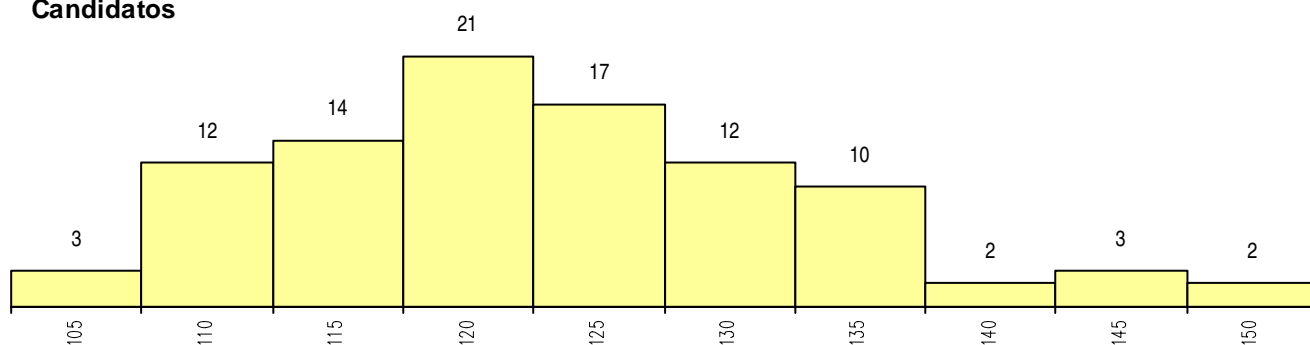

SEXO DOS CANDIDATOS

Sexo	Cands. %	Cols. %
Masc.	12 13	0 0
Femin.	84 88	4 100
Total	96	4

CURSO DO 12º ANO (15 mais frequentes)

Curso 12º ano	Cands. %	Cols. %
U220 Ens. secundário recorrente (todos)	26 27	0 0
R840 Agrupamento 4 / geral	24 25	0 0
R810 Agrupamento 1 / geral	10 10	3 75
R831 Agrupamento 3 / administração	9 9	0 0
R842 Agrupamento 4 / animação social	5 5	0 0
R830 Agrupamento 3 / geral	3 3	1 25
R841 Agrupamento 4 / comunicação	3 3	0 0
R820 Agrupamento 2 / geral	2 2	0 0
E004 4.º curso	1 1	0 0
P381 Técnico de comunicação/marketin	1 1	0 0
P386 Técnico de turismo/prof. informaça	1 1	0 0
P389 Animador sociocultural	1 1	0 0
P459 Animador sociocultural/assistente f	1 1	0 0
P558 Animador social	1 1	0 0
P663 Técnico de serviços jurídicos	1 1	0 0

MÉDIAS dos Colocados

Nota de candidatura	144.3
Prova de ingresso	154.3
Média do 12º ano	139.0
Média do 10º/11º ano	139.0

DISTRIBUIÇÕES DE NOTAS DE CANDIDATURA

Candidatos

Colocados