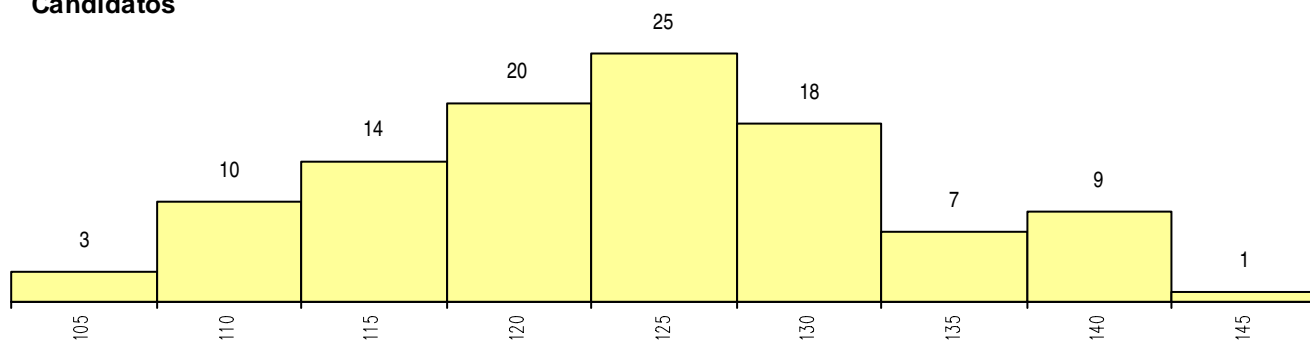

SEXO DOS CANDIDATOS

Sexo	Cands. %	Cols. %
Masc.	4 4	0 0
Femin.	103 96	21 100
Total	107	21

CURSO DO 12º ANO

Curso 12º ano	(15 mais frequentes)	
	Cands. %	Cols. %
R840 Agrupamento 4 / geral	36 34	6 29
R810 Agrupamento 1 / geral	22 21	6 29
U220 Ens. secundário recorrente (todos)	18 17	3 14
R842 Agrupamento 4 / animação social	10 9	2 10
R831 Agrupamento 3 / administração	5 5	1 5
R830 Agrupamento 3 / geral	5 5	0 0
R841 Agrupamento 4 / comunicação	4 4	0 0
Q900 Emigrantes	1 1	1 5
P396 Técnico auxiliar de infância	1 1	1 5
P389 Animador sociocultural	1 1	1 5
R813 Agrupamento 1 / informática	1 1	0 0
R184 Educador social	1 1	0 0
E004 4.º curso	1 1	0 0
E001 1.º curso	1 1	0 0

MÉDIAS dos Colocados

Nota de candidatura	128.8
Prova de ingresso	123.5
Média do 12º ano	131.6
Média do 10º/11º ano	131.6

DISTRIBUIÇÕES DE NOTAS DE CANDIDATURA

Candidatos

Colocados