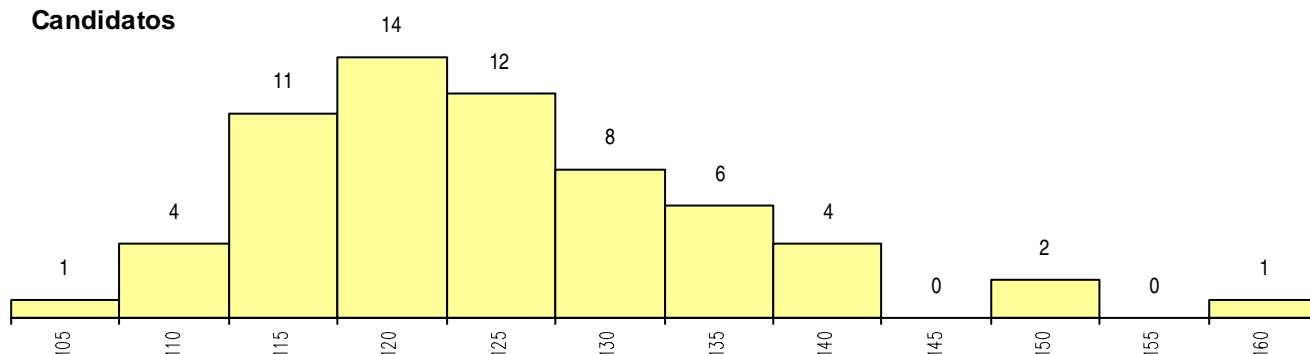

SEXO DOS CANDIDATOS

Sexo	Cands. %	Cols. %
Masc.	7 11	2 10
Femin.	56 89	19 90
Total	63	21

CURSO DO 12º ANO

Curso 12º ano	(15 mais frequentes)		
	Cands. %	Cols. %	
R840 Agrupamento 4 / geral	20 32	7 33	
R810 Agrupamento 1 / geral	14 22	5 24	
U220 Ens. secundário recorrente (todos)	13 21	3 14	
R830 Agrupamento 3 / geral	4 6	0 0	
R842 Agrupamento 4 / animação social	3 5	2 10	
R841 Agrupamento 4 / comunicação	2 3	2 10	
P396 Técnico auxiliar de infância	2 3	0 0	
R184 Educador social	1 2	1 5	
E004 4.º curso	1 2	1 5	
R831 Agrupamento 3 / administração	1 2	0 0	
P389 Animador sociocultural	1 2	0 0	
E001 1.º curso	1 2	0 0	

MÉDIAS dos Colocados

Nota de candidatura	122.7
Prova de ingresso	118.4
Média do 12º ano	125.6
Média do 10º/11º ano	124.7

DISTRIBUIÇÕES DE NOTAS DE CANDIDATURA

Candidatos

Colocados