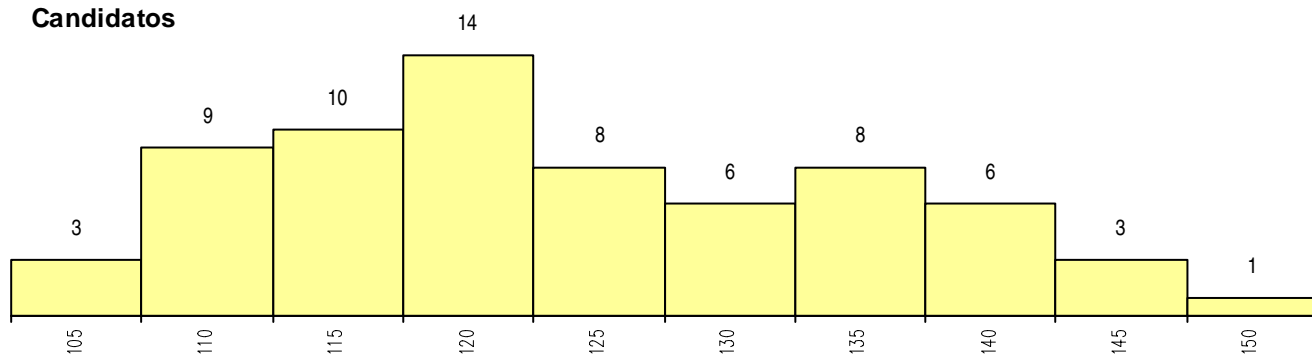

SEXO DOS CANDIDATOS

Sexo	Cands. %	Cols. %
Masc.	7 10	0 0
Femin.	61 90	5 100
Total	68	5

CURSO DO 12º ANO

Curso 12º ano	Cands. %	Cols. %
R840 Agrupamento 4 / geral	25 37	2 40
U220 Ens. secundário recorrente (todos	17 25	2 40
R810 Agrupamento 1 / geral	15 22	0 0
R184 Educador social	2 3	0 0
P487 Técnico de secretariado	1 1	1 20
R877 Recorrente por blocos capitalizáveis	1 1	0 0
R841 Agrupamento 4 / comunicação	1 1	0 0
R831 Agrupamento 3 / administração	1 1	0 0
R830 Agrupamento 3 / geral	1 1	0 0
P634 Animador social/assistente familiar	1 1	0 0
P459 Animador sociocultural/assistente f	1 1	0 0
P448 Técnico de hotelaria/restauração,	1 1	0 0
E003 3.º curso	1 1	0 0

(15 mais frequentes)

MÉDIAS dos Colocados

Nota de candidatura	139.1
Prova de ingresso	134.8
Média do 12º ano	141.4
Média do 10º/11º ano	141.4

DISTRIBUIÇÕES DE NOTAS DE CANDIDATURA

Candidatos

Colocados