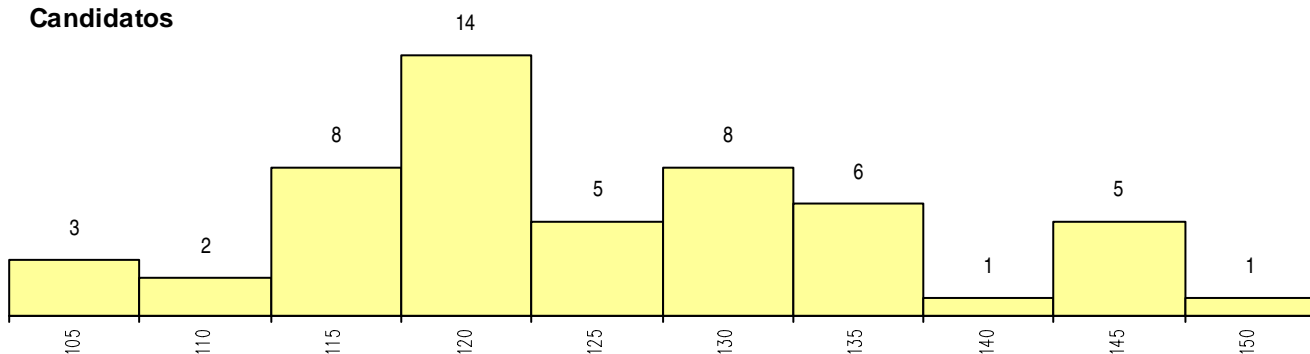

Estabelecimento: 3242 Escola Superior de Tecnologia de Tomar
Curso Superior: 1452 Engenharia Informática
Bacharelato+Licenciatura

OPÇÃO CANDIDATURA

Opção	Cands. %	Cols. %
1ª	8 15	8 89
2ª	5 9	0 0
3ª	8 15	0 0
4ª	14 26	1 11
5ª	12 23	0 0
6ª	6 11	0 0
Total	53	9

ETAPA COLOCAÇÃO (contingente)

Etapa Colocação	Cands. %	Cols. %	Nota
17 Geral	53 100	9 100	112.6
Total	53	9	

DISTRITO/CAE DE CANDIDATURA

Distrito Origem	Cands. %	Cols. %
Santarém	12 23	4 44
Leiria	5 9	2 22
Oeste	5 9	1 11
Aveiro	4 8	0 0
Setúbal	4 8	1 11
Coimbra	3 6	0 0
Lisboa	3 6	0 0
Tâmega	2 4	0 0
Vila Real	2 4	0 0
Guarda	2 4	0 0
Évora	2 4	0 0
R. A. Madeira	2 4	0 0
Braga	2 4	0 0
Porto	1 2	0 0
Viseu	1 2	0 0
Faro	1 2	0 0
Bragança	1 2	0 0
Portalegre	1 2	1 11
Total	53	9

SEXO DOS CANDIDATOS

Sexo	Cands. %	Cols. %
Masc.	46 87	8 89
Femin.	7 13	1 11
Total	53	9

CURSO DO 12º ANO

Curso 12º ano	(15 mais frequentes)	
	Cands. %	Cols. %
R810 Agrupamento 1 / geral	25 47	5 56
R813 Agrupamento 1 / informática	20 38	3 33
U220 Ens. secundário recorrente (todos	2 4	0 0
R820 Agrupamento 2 / geral	2 4	0 0
R812 Agrupamento 1 / electrotecnia/elec	2 4	0 0
U230 Ens. sec. recorrente privado e coo	1 2	1 11
R814 Agrupamento 1 / mecânica	1 2	0 0

MÉDIAS dos Colocados

Nota de candidatura	127.8
Prova de ingresso	118.8
Média do 12º ano	132.6
Média do 10º/11º ano	132.6

DISTRIBUIÇÕES DE NOTAS DE CANDIDATURA

Candidatos