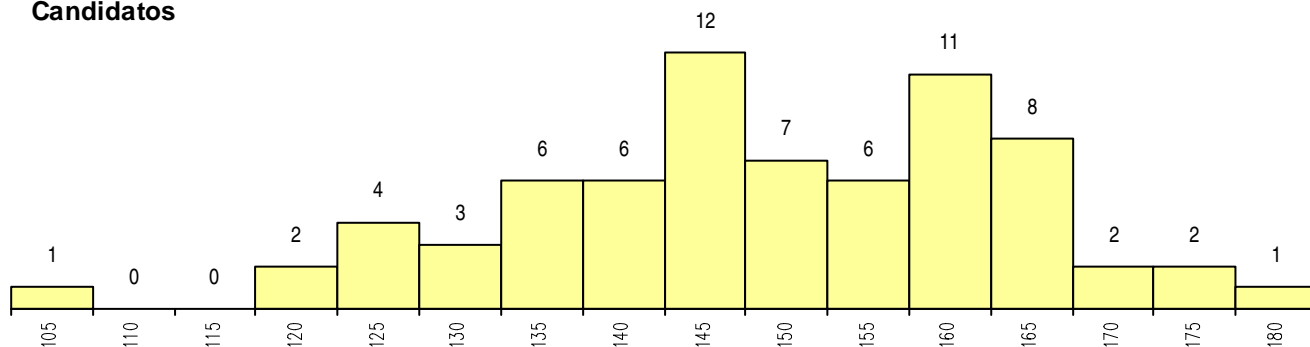

SEXO DOS CANDIDATOS

Sexo	Cands. %	Cols. %
Masc.	25 35	0 0
Femin.	46 65	2 100
Total	71	2

CURSO DO 12º ANO (15 mais frequentes)

Curso 12º ano	Cands. %	Cols. %
R820 Agrupamento 2 / geral	53 75	2 100
R821 Agrupamento 2 / design	8 11	0 0
U220 Ens. secundário recorrente (todos	2 3	0 0
R810 Agrupamento 1 / geral	2 3	0 0
R886 Geral de artes (novos planos)	1 1	0 0
R881 Arte e tecnologias de comunicaçã	1 1	0 0
R822 Agrupamento 2 / artes e ofícios	1 1	0 0
R199 Design, cerâmica e escultura (nov	1 1	0 0
P363 Técnico de artes gráficas	1 1	0 0
E005 5.º curso	1 1	0 0

MÉDIAS dos Colocados

Nota de candidatura	170.3
Prova de ingresso	168.0
Média do 12º ano	172.5
Média do 10º/11º ano	172.5

DISTRIBUIÇÕES DE NOTAS DE CANDIDATURA

Candidatos

Colocados