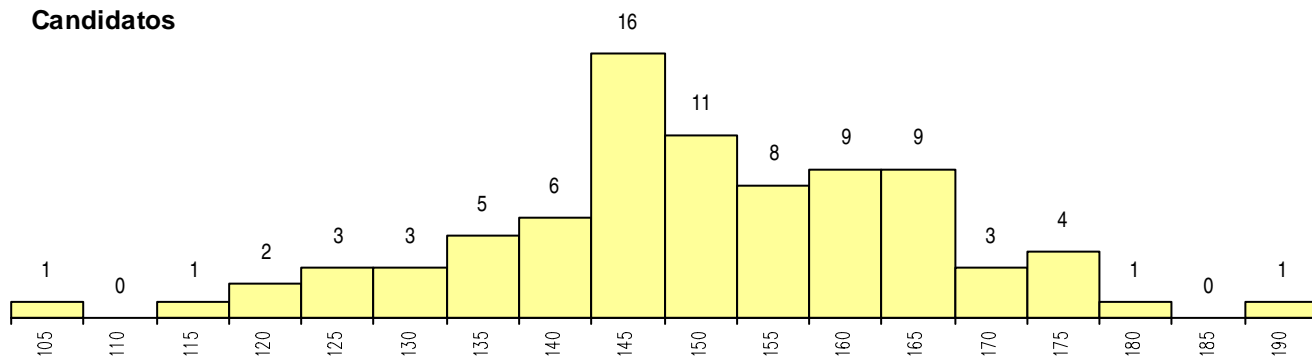

SEXO DOS CANDIDATOS

Sexo	Cands. %	Cols. %
Masc.	21 25	0 0
Femin.	62 75	1 100
Total	83	1

CURSO DO 12º ANO

Curso 12º ano	(15 mais frequentes)	
	Cands. %	Cols. %
R820 Agrupamento 2 / geral	64 77	1 100
R821 Agrupamento 2 / design	6 7	0 0
U220 Ens. secundário recorrente (todos	2 2	0 0
R886 Geral de artes (novos planos)	2 2	0 0
R881 Arte e tecnologias de comunicaçã	2 2	0 0
R822 Agrupamento 2 / artes e ofícios	2 2	0 0
R810 Agrupamento 1 / geral	2 2	0 0
R883 Tecnológico de arte e design cerã	1 1	0 0
R864 Artes visuais	1 1	0 0
P363 Técnico de artes gráficas	1 1	0 0

MÉDIAS dos Colocados

Nota de candidatura	187.5
Prova de ingresso	198.0
Média do 12º ano	177.0
Média do 10º/11º ano	177.0

DISTRIBUIÇÕES DE NOTAS DE CANDIDATURA

Candidatos

Colocados