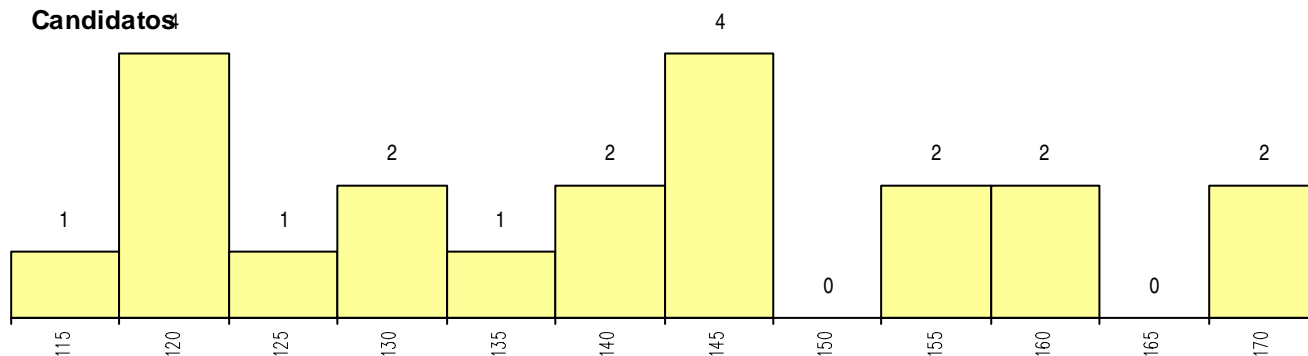

SEXO DOS CANDIDATOS

Sexo	Cands. %	Cols. %
Masc.	9 43	3 38
Femin.	12 57	5 63
Total	21	8

CURSO DO 12º ANO

(15 mais frequentes)

Curso 12º ano	Cands. %	Cols. %
R820 Agrupamento 2 / geral	11 52	3 38
R864 Artes visuais	2 10	1 13
U220 Ens. secundário recorrente (todos	1 5	1 13
R885 Tecnológico de design de equipa	1 5	1 13
P453 Técnico de produção audiovisual e	1 5	1 13
E005 5.º curso	1 5	1 13
R886 Geral de artes (novos planos)	1 5	0 0
R822 Agrupamento 2 / artes e ofícios	1 5	0 0
R821 Agrupamento 2 / design	1 5	0 0
P418 Design de moda	1 5	0 0

MÉDIAS dos Colocados

Nota de candidatura	139.4
Prova de ingresso	130.5
Média do 12º ano	149.0
Média do 10º/11º ano	147.8

DISTRIBUIÇÕES DE NOTAS DE CANDIDATURA

Candidatos

Colocados