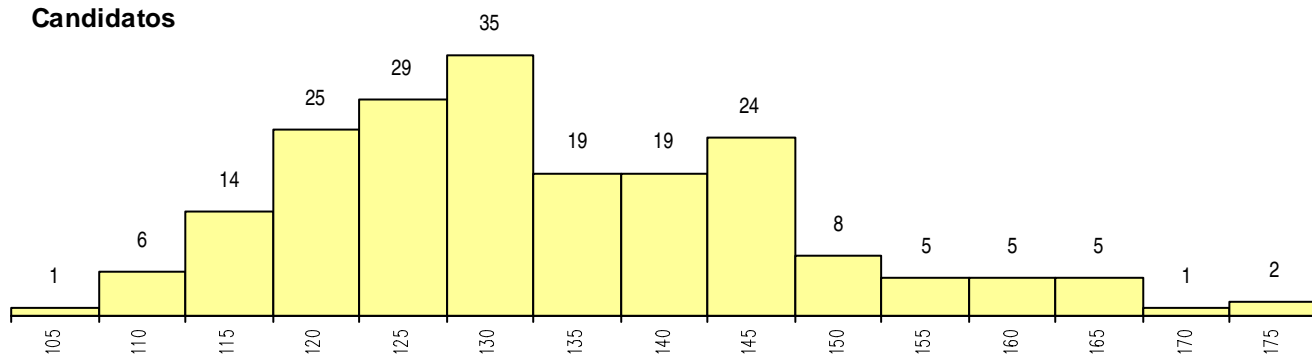

**SEXO DOS CANDIDATOS**

Sexo	Cands. %	Cols. %
Masc.	140 71	37 76
Femin.	58 29	12 24
<b>Total</b>	<b>198</b>	<b>49</b>

**CURSO DO 12º ANO**

Curso 12º ano	Cands. %	Cols. %
R830 Agrupamento 3 / geral	159 80	36 73
R810 Agrupamento 1 / geral	27 14	11 22
R831 Agrupamento 3 / administração	4 2	1 2
U220 Ens. secundário recorrente (todos)	3 2	0 0
R198 Administração/contabilidade (novo)	2 1	1 2
R820 Agrupamento 2 / geral	1 1	0 0
R813 Agrupamento 1 / informática	1 1	0 0
E002 2.º curso	1 1	0 0

(15 mais frequentes)

**MÉDIAS dos Colocados**

Nota de candidatura	132.9
Prova de ingresso	127.5
Média do 12º ano	138.4
Média do 10º/11º ano	138.4

**DISTRIBUIÇÕES DE NOTAS DE CANDIDATURA**

**Candidatos**

**Colocados**