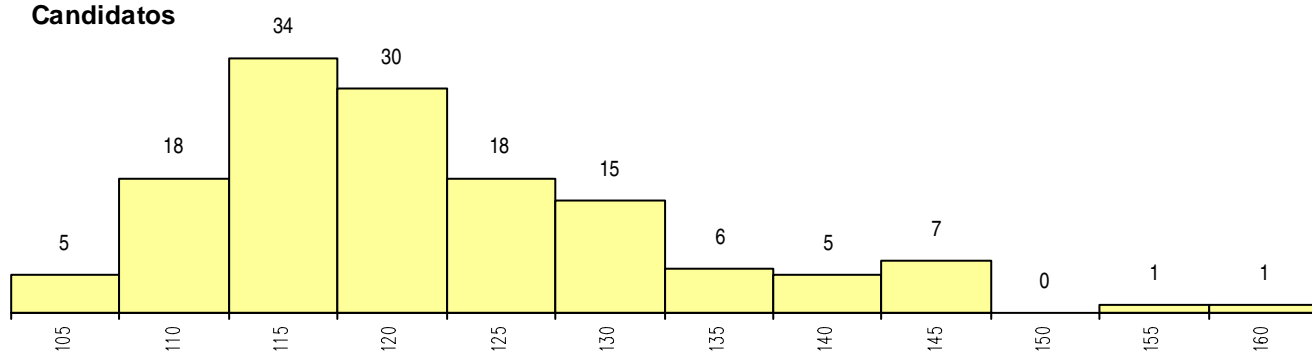

**SEXO DOS CANDIDATOS**

Sexo	Cands. %	Cols. %
Masc.	122 87	10 91
Femin.	18 13	1 9
<b>Total</b>	140	11

**CURSO DO 12º ANO (15 mais frequentes)**

Curso 12º ano	Cands. %	Cols. %
R810 Agrupamento 1 / geral	75 54	2 18
R813 Agrupamento 1 / informática	34 24	4 36
R830 Agrupamento 3 / geral	14 10	2 18
U220 Ens. secundário recorrente (todos)	4 3	1 9
P593 Técnico de gestão de sistemas inf	4 3	1 9
R820 Agrupamento 2 / geral	4 3	0 0
R812 Agrupamento 1 / electrotecnia/elec	2 1	0 0
U230 Ens. sec. recorrente privado e coo	1 1	1 9
Q900 Emigrantes	1 1	0 0
P551 Técnico de informática/manutença	1 1	0 0

**MÉDIAS dos Colocados**

Nota de candidatura	129.7
Prova de ingresso	122.6
Média do 12º ano	136.7
Média do 10º/11º ano	136.7

**DISTRIBUIÇÕES DE NOTAS DE CANDIDATURA**

**Candidatos**

**Colocados**