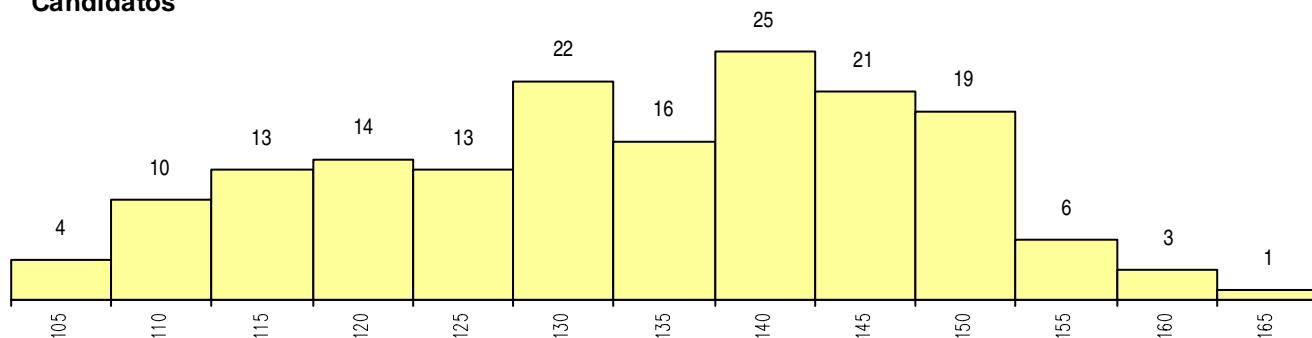

SEXO DOS CANDIDATOS

Sexo	Cands. %	Cols. %
Masc.	37 22	0 0
Femin.	130 78	8 100
Total	167	8

CURSO DO 12º ANO

Curso 12º ano	(15 mais frequentes)	
	Cands. %	Cols. %
R810 Agrupamento 1 / geral	50 30	3 38
R840 Agrupamento 4 / geral	46 28	3 38
U220 Ens. secundário recorrente (todos	39 23	1 13
R841 Agrupamento 4 / comunicação	10 6	1 13
U230 Ens. sec. recorrente privado e coo	6 4	0 0
R820 Agrupamento 2 / geral	4 2	0 0
E003 3.º curso	4 2	0 0
R830 Agrupamento 3 / geral	3 2	0 0
R842 Agrupamento 4 / animação social	2 1	0 0
P502 Técnico de turismo/profissionais d	1 1	0 0
P469 Técnico de informática aplicada	1 1	0 0
P389 Animador sociocultural	1 1	0 0

MÉDIAS dos Colocados

Nota de candidatura	154.6
Prova de ingresso	164.9
Média do 12º ano	144.3
Média do 10º/11º ano	144.3

DISTRIBUIÇÕES DE NOTAS DE CANDIDATURA

Candidatos

Colocados