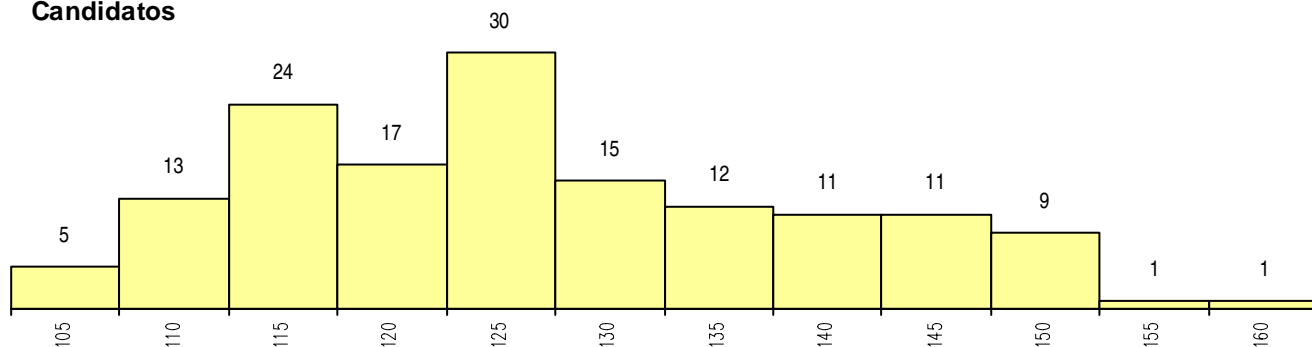

SEXO DOS CANDIDATOS

Sexo	Cands. %	Cols. %
Masc.	48 32	5 26
Femin.	101 68	14 74
Total	149	19

CURSO DO 12º ANO

(15 mais frequentes)

Curso 12º ano	Cands. %	Cols. %
R840 Agrupamento 4 / geral	64 43	8 42
U220 Ens. secundário recorrente (todos	31 21	4 21
R830 Agrupamento 3 / geral	15 10	5 26
E003 3.º curso	8 5	0 0
R820 Agrupamento 2 / geral	7 5	0 0
R810 Agrupamento 1 / geral	5 3	0 0
R841 Agrupamento 4 / comunicação	4 3	2 11
U230 Ens. sec. recorrente privado e coo	4 3	0 0
R842 Agrupamento 4 / animação social	2 1	0 0
E002 2.º curso	2 1	0 0
P309 Animador social (sociocultural)/téc	2 1	0 0
R831 Agrupamento 3 / administração	1 1	0 0
W022 Técnico de agricultura (agro-pecuá	1 1	0 0
P545 Técnico de electrónica/telecomuni	1 1	0 0
P375 Técnico de biblioteca e documenta	1 1	0 0

MÉDIAS dos Colocados

Nota de candidatura	142.4
Prova de ingresso	151.6
Média do 12º ano	133.3
Média do 10º/11º ano	133.3

DISTRIBUIÇÕES DE NOTAS DE CANDIDATURA

Candidatos

Colocados