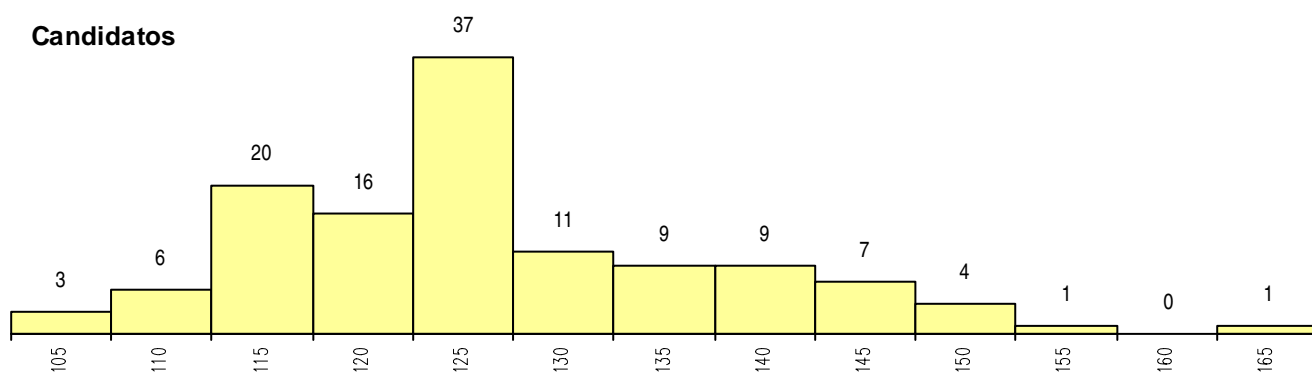

SEXO DOS CANDIDATOS

Sexo	Cands. %	Cols. %
Masc.	41 33	0 0
Femin.	83 67	10 100
Total	124	10

CURSO DO 12º ANO

(15 mais frequentes)

Curso 12º ano	Cands. %	Cols. %
R840 Agrupamento 4 / geral	55 44	8 80
U220 Ens. secundário recorrente (todos	24 19	0 0
R830 Agrupamento 3 / geral	13 10	0 0
E003 3.º curso	6 5	0 0
U230 Ens. sec. recorrente privado e coo	5 4	0 0
R820 Agrupamento 2 / geral	4 3	1 10
R841 Agrupamento 4 / comunicação	4 3	0 0
E002 2.º curso	3 2	0 0
P309 Animador social (sociocultural)/téc	2 2	1 10
R831 Agrupamento 3 / administração	1 1	0 0
W022 Técnico de agricultura (agro-pecuá	1 1	0 0
P545 Técnico de electrónica/telecomuni	1 1	0 0
P375 Técnico de biblioteca e documenta	1 1	0 0
P203 Técnico de electrónica (CP)	1 1	0 0
E004 4.º curso	1 1	0 0

MÉDIAS dos Colocados

Nota de candidatura	134.6
Prova de ingresso	135.1
Média do 12º ano	134.1
Média do 10º/11º ano	134.1

DISTRIBUIÇÕES DE NOTAS DE CANDIDATURA

Candidatos

Colocados