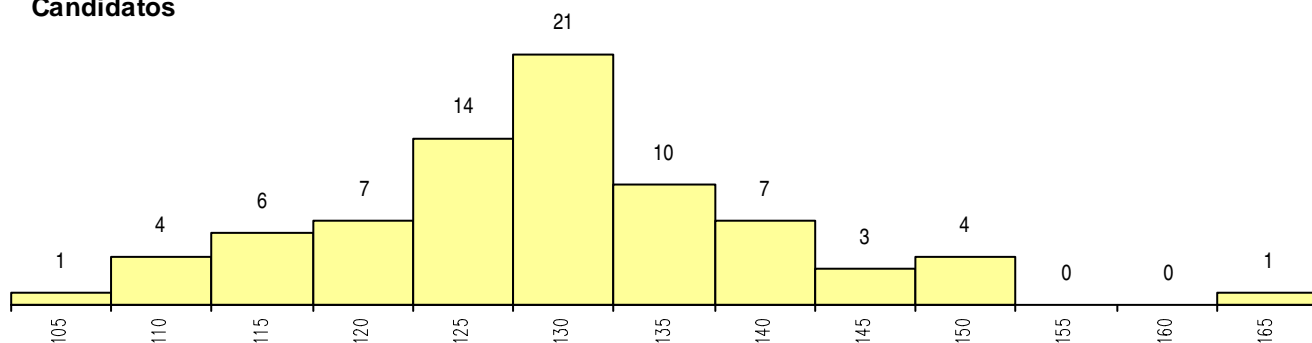

SEXO DOS CANDIDATOS

Sexo	Cands. %	Cols. %
Masc.	17 22	0 0
Femin.	61 78	2 100
Total	78	2

CURSO DO 12º ANO

Curso 12º ano	(15 mais frequentes)	
	Cands. %	Cols. %
R810 Agrupamento 1 / geral	71 91	2 100
U220 Ens. secundário recorrente (todos	3 4	0 0
R830 Agrupamento 3 / geral	1 1	0 0
R813 Agrupamento 1 / informática	1 1	0 0
Q950 Equivalências	1 1	0 0
E001 1.º curso	1 1	0 0

MÉDIAS dos Colocados

Nota de candidatura	145.9
Prova de ingresso	146.5
Média do 12º ano	145.5
Média do 10º/11º ano	145.5

DISTRIBUIÇÕES DE NOTAS DE CANDIDATURA

Candidatos

Colocados