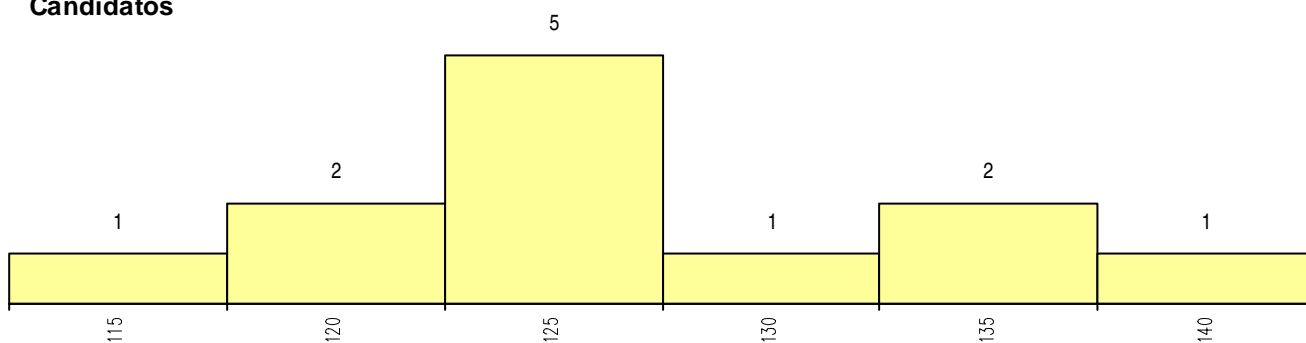

SEXO DOS CANDIDATOS

Sexo	Cands. %	Cols. %
Masc.	8 67	8 73
Femin.	4 33	3 27
Total	12	11

CURSO DO 12º ANO

(15 mais frequentes)

Curso 12º ano	Cands. %	Cols. %
R810 Agrupamento 1 / geral	12 100	11 100

MÉDIAS dos Colocados

Nota de candidatura	126.0
Prova de ingresso	115.0
Média do 12º ano	132.0
Média do 10º/11º ano	132.0

DISTRIBUIÇÕES DE NOTAS DE CANDIDATURA

Candidatos

Colocados