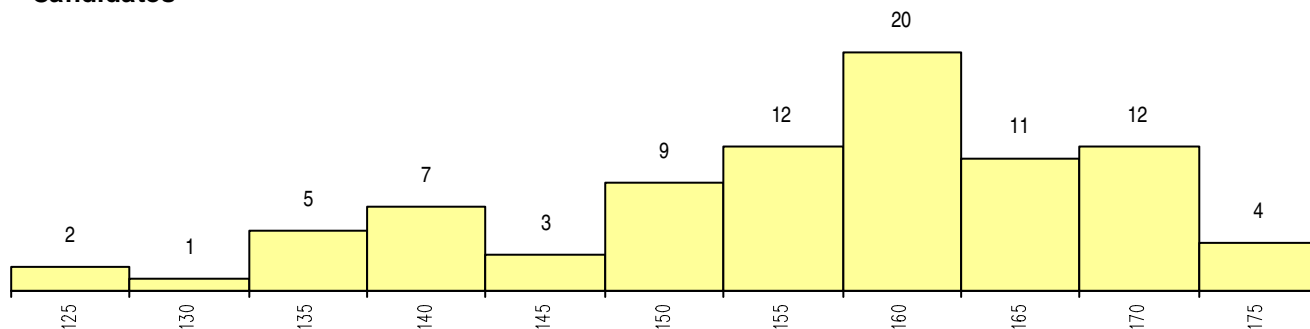

**SEXO DOS CANDIDATOS**

Sexo	Cands. %	Cols. %
Masc.	18 21	0 0
Femin.	68 79	3 100
<b>Total</b>	<b>86</b>	<b>3</b>

**CURSO DO 12º ANO**

Curso 12º ano	Cands. %	Cols. %
R810 Agrupamento 1 / geral	86 100	3 100

(15 mais frequentes)

**MÉDIAS dos Colocados**

Nota de candidatura	172.7
Prova de ingresso	171.8
Média do 12º ano	173.3
Média do 10º/11º ano	173.3

**DISTRIBUIÇÕES DE NOTAS DE CANDIDATURA**

**Candidatos**

**Colocados**