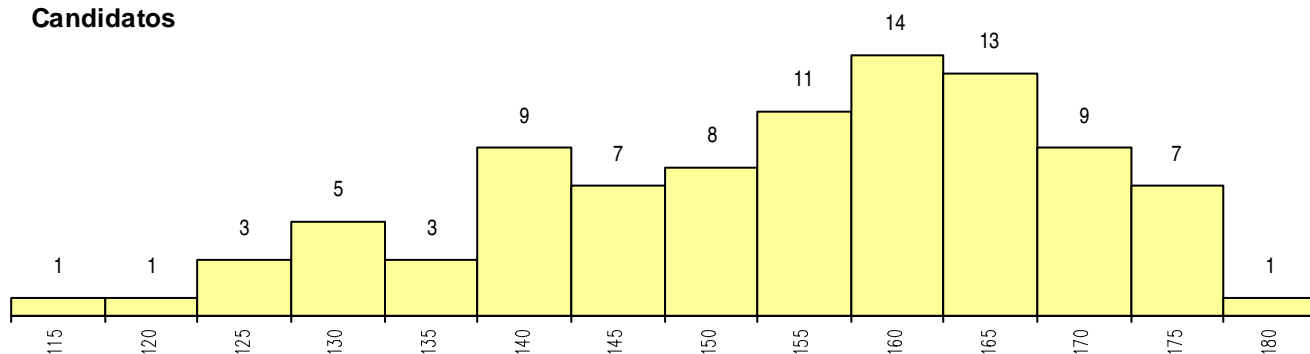

SEXO DOS CANDIDATOS

Sexo	Cands. %	Cols. %
Masc.	23 25	0
Femin.	69 75	0
Total	92	0

CURSO DO 12º ANO

(15 mais frequentes)

Curso 12º ano	Cands. %	Cols. %
R810 Agrupamento 1 / geral	89 97	0
U220 Ens. secundário recorrente (todos	3 3	0

MÉDIAS dos Colocados

Nota de candidatura
 Prova de ingresso
 Média do 12º ano
 Média do 10º/11º ano

DISTRIBUIÇÕES DE NOTAS DE CANDIDATURA

Candidatos

Colocados