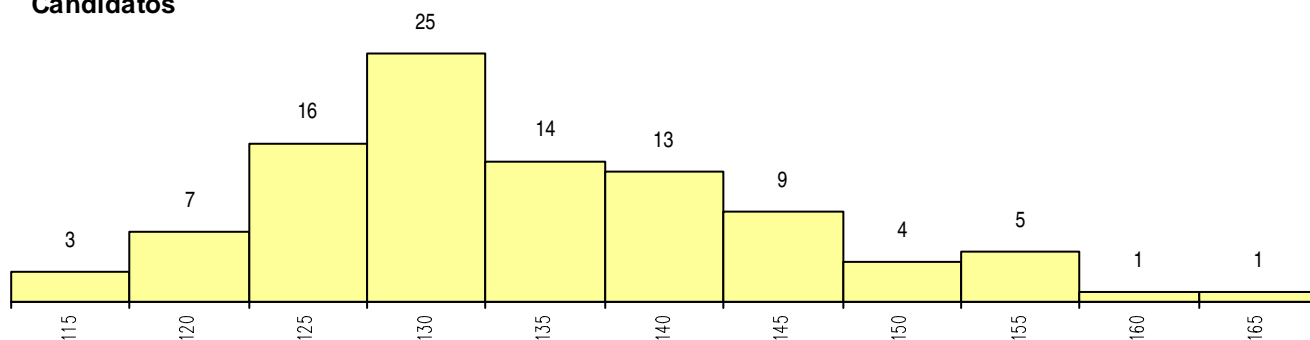

SEXO DOS CANDIDATOS

Sexo	Cands. %	Cols. %
Masc.	13 13	2 25
Femin.	85 87	6 75
Total	98	8

CURSO DO 12º ANO

Curso 12º ano	Cands. %	Cols. %
R810 Agrupamento 1 / geral	98 100	8 100

(15 mais frequentes)

MÉDIAS dos Colocados

Nota de candidatura	149.9
Prova de ingresso	138.5
Média do 12º ano	156.0
Média do 10º/11º ano	156.0

DISTRIBUIÇÕES DE NOTAS DE CANDIDATURA

Candidatos

Colocados