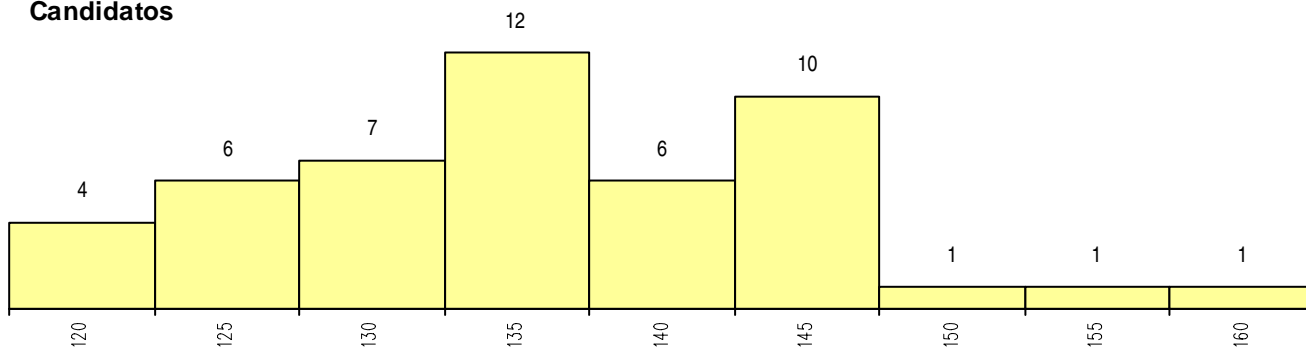

**SEXO DOS CANDIDATOS**

Sexo	Cands. %	Cols. %
Masc.	12 25	0 0
Femin.	36 75	2 100
<b>Total</b>	<b>48</b>	<b>2</b>

**CURSO DO 12º ANO**

Curso 12º ano	Cands. %	Cols. %
R810 Agrupamento 1 / geral	47 98	2 100
R169 Biotecnologia	1 2	0 0

(15 mais frequentes)

**MÉDIAS dos Colocados**

Nota de candidatura	147.4
Prova de ingresso	133.8
Média do 12º ano	161.0
Média do 10º/11º ano	161.0

**DISTRIBUIÇÕES DE NOTAS DE CANDIDATURA**

**Candidatos**

**Colocados**