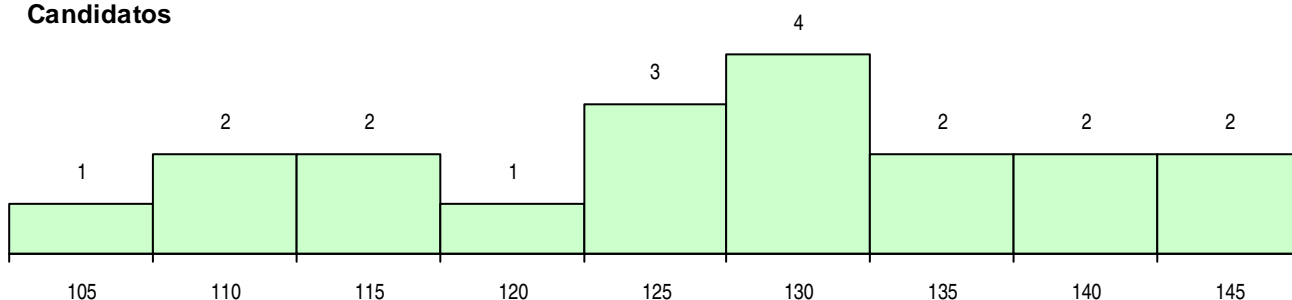

MÉDIAS DOS COLOCADOS

Nota de candidatura	125.7
Prova de ingresso	117.0
Média do 12º ano	134.3
Média do 10º/11º ano	134.3

OPÇÕES EXCLUÍDAS

Nota candidatura (s/mínima)	0
Prova ingresso (não fez)	2
Prova ingresso (s/mínima)	0
Pré-requisito (não fez)	5

DISTRIBUIÇÕES DE NOTAS DE CANDIDATURA

Candidatos

Colocados